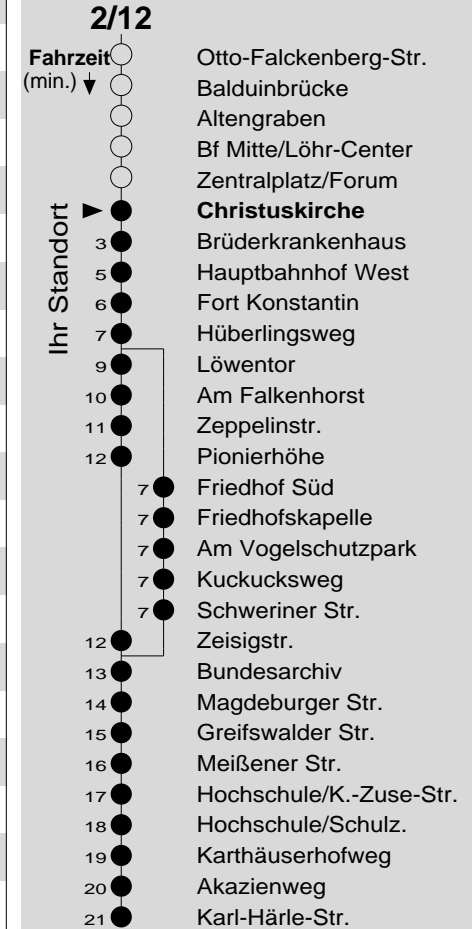

2/12

Haltestelle: **Christuskirche**
 Richtung: **Karthause**
 gültig ab: **09.12.2018**

Tarifwabe/Zone: **101**

Montag - Freitag	
5	-
6	12 27 ₁₂ 42 57 ₁₂
7	12 27 ₁₂ 42 57 ₁₂
8	12 27 ₁₂ 42 57 ₁₂
9	12 27 ₁₂ 42 57 ₁₂ ^y
10	12 27 ₁₂ 42 57 ₁₂
11	12 27 ₁₂ 42 57 ₁₂ ^y
12	12 27 ₁₂ 42 57 ₁₂
13	12 27 ₁₂ 42 57 ₁₂ ^y
14	12 27 ₁₂ 42 57 ₁₂
15	12 27 ₁₂ 42 57 ₁₂ ^y
16	12 27 ₁₂ 42 57 ₁₂
17	12 27 ₁₂ 42 57 ₁₂ ^y
18	12 27 ₁₂ 42 57 ₁₂
19	12 27 ₁₂ 42 57 ₁₂ ^y
20	27
21	27
22	27
23	27
0	-
1	07 _{N2}

Samstag	
5	-
6	42
7	12 42
8	12 27 ₁₂ 42 57 ₁₂
9	12 27 ₁₂ 42 57 ₁₂ ^y
10	12 27 ₁₂ 42 57 ₁₂
11	12 27 ₁₂ 42 57 ₁₂ ^y
12	12 27 ₁₂ 42 57 ₁₂
13	12 27 ₁₂ 42 57 ₁₂ ^y
14	12 27 ₁₂ 42 57 ₁₂
15	12 27 ₁₂ 42 57 ₁₂ ^y
16	12 27 _P ¹² 42 _P 57 _P ¹²
17	12 _P 27 _P ¹² 42 _P 57 _P ^y
18	12 _P 27 _P ¹² 42 _P 57 _P ¹²
19	12 _P 27 _P ¹² 42 _P 57 _P ^y
20	27 _P
21	27 _P
22	27 _P
23	27 _P
0	-
1	07 _P ^{N2}

Haltestellenfolge

12 : Linie 12

f. : über Friedhofskapelle

N2 : Nachtbus N2, nur freitag- und samstagnachts

P : nicht am 24.12.

X : nicht am 25.12. und 01.01.

y : über Flugfeld

Information: **0261 402-20000**