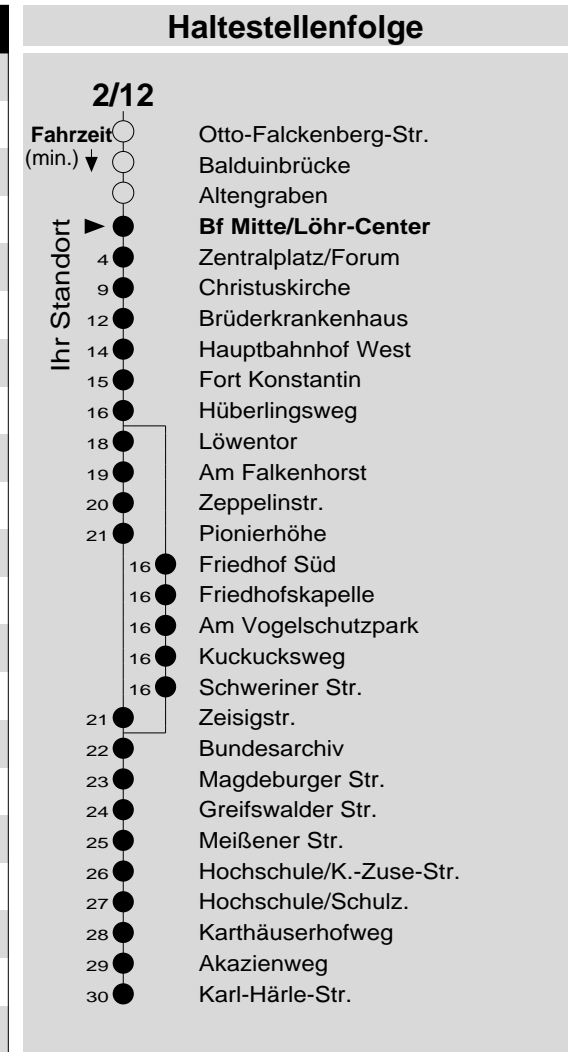

2/12

Haltestelle: **Bf Mitte/Löhr-Center**
 Richtung: **KO-Zentrum - Karthause**
 gültig ab: **09.12.2018**

Tarifwabe/Zone: **101**

Montag - Freitag					Samstag					Sonn- und Feiertag				
5	34 _z				5	-				5	-			
6	04 19 ₁₂ 34 49 ₁₂				6	34				6	-			
7	04 19 ₁₂ 34 49 ₁₂				7	04 34				7	-			
8	04 19 ₁₂ 34 49 ₁₂				8	04 19 ₁₂ 34 49 ₁₂				8	19 _x			
9	04 19 ₁₂ 34 49 ₁₂ ^y				9	04 19 ₁₂ 34 49 ₁₂ ^y				9	19 _x			
10	04 19 ₁₂ 34 49 ₁₂				10	04 19 ₁₂ 34 49 ₁₂				10	19 _x			
11	04 19 ₁₂ 34 49 ₁₂ ^y				11	04 19 ₁₂ 34 49 ₁₂ ^y				11	19 _x			
12	04 19 ₁₂ 34 49 ₁₂				12	04 19 ₁₂ 34 49 ₁₂				12	19 _x 49 _y			
13	04 19 ₁₂ 34 49 ₁₂ ^y				13	04 19 ₁₂ 34 49 ₁₂ ^y				13	19 49 _{f.}			
14	04 19 ₁₂ 34 49 ₁₂				14	04 19 ₁₂ 34 49 ₁₂				14	19 49 _y			
15	04 19 ₁₂ 34 49 ₁₂ ^y				15	04 19 ₁₂ 34 49 ₁₂ ^y				15	19 49 _{f.}			
16	04 19 ₁₂ 34 49 ₁₂				16	04 19 ₁₂ ¹² 34 _P 49 ₁₂ ¹² _P				16	19 49 _y			
17	04 19 ₁₂ 34 49 ₁₂ ^y				17	04 _P 19 _P ¹² 34 _P 49 _P ^y				17	19 49 _{f.}			
18	04 19 ₁₂ 34 49 ₁₂				18	04 _P 19 _P ¹² 34 _P 49 _P ¹²				18	19 49 _y			
19	04 19 ₁₂ 34 49 ₁₂ ^y				19	04 _P 19 _P ¹² 34 _P 49 _P ^y				19	19 49 _{f.}			
20	19				20	19 _P				20	19			
21	19				21	19 _P				21	19			
22	19				22	19 _P				22	19			
23	19				23	19 _P				23	19			
0	-				0	-				0	-			
1	00 _{N2}				1	00 _P ^{N2}				1	-			

12 : Linie 12
 f. : über Friedhofskapelle
 N2 : Nachtbus N2, nur freitag- und samstagnachts
 P : nicht am 24.12.
 X : nicht am 25.12. und 01.01.
 y : über Flugfeld
 z : bis Zentralplatz/Forum

Information: 0261 402-20000
www.evm-verkehr.de
Vorverkauf: evm Verkehrs GmbH
 Bus-Infozentrum
 Löhr-Center

+++Achtung: An Heiligabend, Silvester und Rosenmontag gilt der Samstagsfahrplan+++