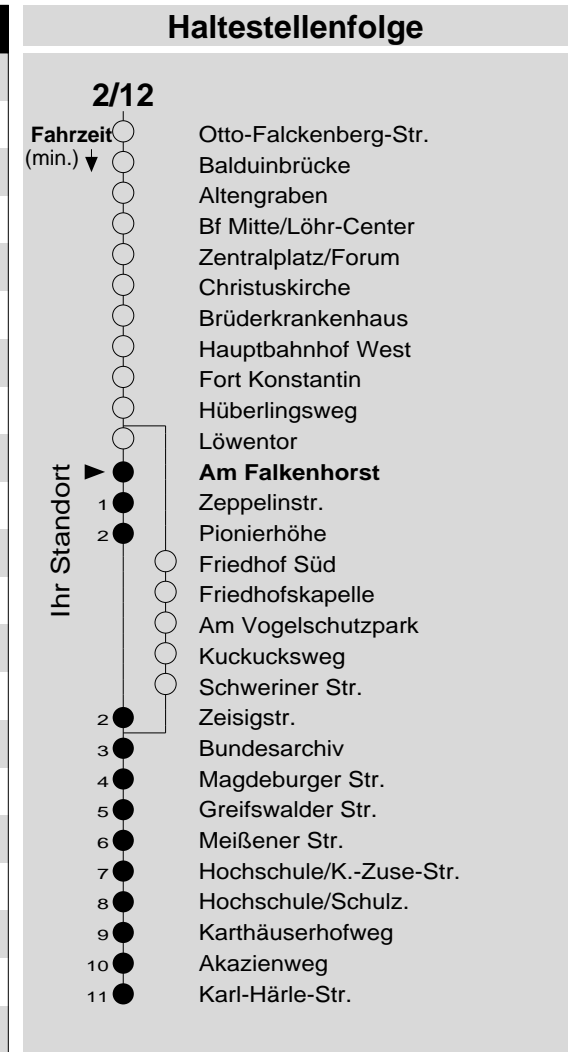

2/12

Haltestelle: **Am Falkenhorst**
 Richtung: **Karthause**
 gültig ab: **09.12.2018**

Tarifwabe/Zone: **102**

Montag - Freitag		Samstag		Sonn- und Feiertag	
5	-	5	-	5	-
6	22 52	6	52	6	-
7	22 52	7	22 52	7	-
8	22 52	8	22 52	8	37 _X
9	22 52	9	22 52	9	37 _X
10	22 52	10	22 52	10	37 _X
11	22 52	11	22 52	11	37 _X
12	22 52	12	22 52	12	37 _X
13	22 52	13	22 52	13	37
14	22 52	14	22 52	14	37
15	22 52	15	22 52	15	37
16	22 52	16	22 52 _P	16	37
17	22 52	17	22 _P 52 _P	17	37
18	22 52	18	22 _P 52 _P	18	37
19	22 52	19	22 _P 52 _P	19	37
20	37	20	37 _P	20	37
21	37	21	37 _P	21	37
22	37	22	37 _P	22	37
23	37	23	37 _P	23	37
0	-	0	-	0	-
1	17 _{N2}	1	17 _P ^{N2}	1	-

N2 : Nachtbus N2, nur freitag- und samstagnachts
 P : nicht am 24.12.
 X : nicht am 25.12. und 01.01.

Information: 0261 402-20000
www.evm-verkehr.de
Vorverkauf: Lehrmittel Köhler
 Potsdamer Straße 11
 56075 Koblenz

+++Achtung: An Heiligabend, Silvester und Rosenmontag gilt der Samstagsfahrplan+++