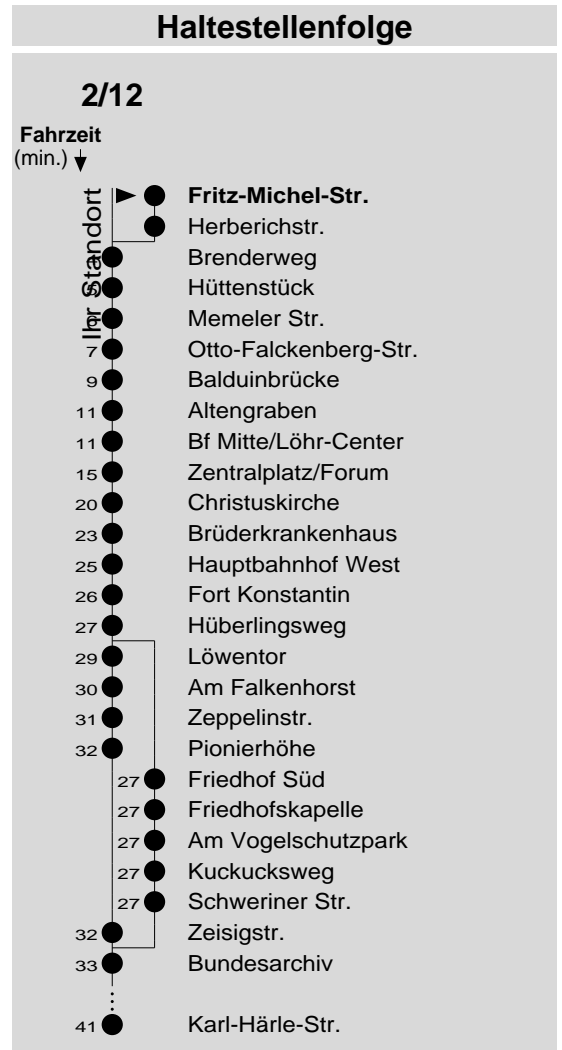

# 2/12

Haltestelle: **Fritz-Michel-Str.**

Richtung: Neuendorf - Lützel - KO-Zentrum - Karthause

gültig ab: 09.12.2018

Tarifwabe/Zone: 105

Montag - Freitag		Samstag		Sonn- und Feiertag	
5	-	5	-	5	-
6	07 <sub>12</sub> 37 <sub>12</sub>	6	-	6	-
7	07 <sub>12</sub> 37 <sub>12</sub>	7	-	7	-
8	07 <sub>12</sub> 37 <sub>12</sub>	8	07 <sub>12</sub> 37 <sub>12</sub>	8	-
9	07 <sub>12</sub> 37 <sub>12</sub> <sup>y</sup>	9	07 <sub>12</sub> 37 <sub>12</sub> <sup>y</sup>	9	-
10	07 <sub>12</sub> 37 <sub>12</sub>	10	07 <sub>12</sub> 37 <sub>12</sub>	10	-
11	07 <sub>12</sub> 37 <sub>12</sub> <sup>y</sup>	11	07 <sub>12</sub> 37 <sub>12</sub> <sup>y</sup>	11	-
12	07 <sub>12</sub> 37 <sub>12</sub>	12	07 <sub>12</sub> 37 <sub>12</sub>	12	-
13	07 <sub>12</sub> 37 <sub>12</sub> <sup>y</sup>	13	07 <sub>12</sub> 37 <sub>12</sub> <sup>y</sup>	13	-
14	07 <sub>12</sub> 37 <sub>12</sub>	14	07 <sub>12</sub> 37 <sub>12</sub>	14	-
15	07 <sub>12</sub> 37 <sub>12</sub> <sup>y</sup>	15	07 <sub>12</sub> 37 <sub>12</sub> <sup>y</sup>	15	-
16	07 <sub>12</sub> 37 <sub>12</sub>	16	07 <sub>P</sub> <sup>12</sup> 37 <sub>P</sub> <sup>12</sup>	16	-
17	07 <sub>12</sub> 37 <sub>12</sub> <sup>y</sup>	17	07 <sub>P</sub> <sup>12</sup> 37 <sub>P</sub> <sup>y</sup>	17	-
18	07 <sub>12</sub> 37 <sub>12</sub>	18	07 <sub>P</sub> <sup>12</sup> 37 <sub>P</sub> <sup>12</sup>	18	-
19	07 <sub>12</sub> 37 <sub>12</sub> <sup>y</sup>	19	07 <sub>P</sub> <sup>12</sup> 37 <sub>P</sub> <sup>y</sup>	19	-
20	-	20	-	20	-
21	-	21	-	21	-
22	-	22	-	22	-
23	-	23	-	23	-
0	-	0	-	0	-
1	-	1	-	1	-

12: Linie 12  
P: nicht am 24.12.  
y: über Flugfeld

**Information:** 0261 402-20000  
[www.evm-verkehr.de](http://www.evm-verkehr.de)

**Vorverkauf:** Yousfi Bachir  
Büngertsweg 101  
56070 Koblenz

**+++Achtung: An Heiligabend, Silvester und Rosenmontag gilt der Samstagsfahrplan+++**