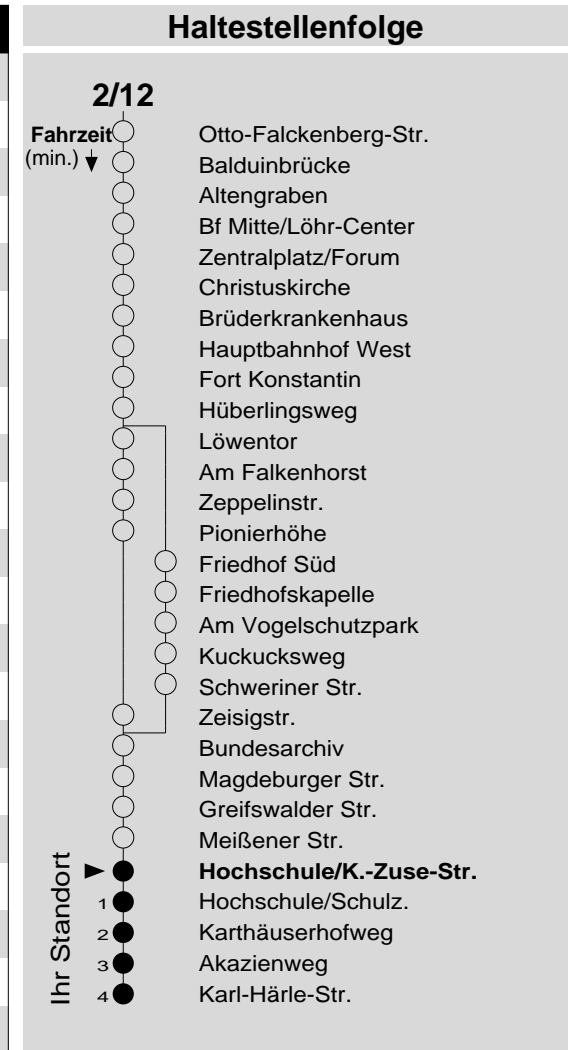

2/12

Haltestelle: **Hochschule/K.-Zuse-Str.**
 Richtung: **Karthause**
 gültig ab: **09.12.2018**

Tarifwabe/Zone: **102**

| Montag - Freitag | | Samstag | | Sonn- und Feiertag | |
|------------------|------------------------|---------|---------------------------------|--------------------|--------------------|
| 5 | - | 5 | - | 5 | - |
| 6 | 29 59 | 6 | 59 | 6 | - |
| 7 | 29 44 ₁₂ 59 | 7 | 29 59 | 7 | - |
| 8 | 29 59 | 8 | 29 59 | 8 | 44 _x |
| 9 | 29 59 | 9 | 29 59 | 9 | 44 _x |
| 10 | 29 59 | 10 | 29 59 | 10 | 44 _x |
| 11 | 29 59 | 11 | 29 59 | 11 | 44 _x |
| 12 | 29 59 | 12 | 29 59 | 12 | 44 _x |
| 13 | 29 59 | 13 | 29 59 | 13 | 14 _y 44 |
| 14 | 29 59 | 14 | 29 59 | 14 | 14 44 |
| 15 | 29 59 | 15 | 29 59 | 15 | 14 _y 44 |
| 16 | 29 59 | 16 | 29 59 _P | 16 | 14 44 |
| 17 | 29 59 | 17 | 29 _P 59 _P | 17 | 14 _y 44 |
| 18 | 29 59 | 18 | 29 _P 59 _P | 18 | 14 44 |
| 19 | 14 ₁₂ 29 59 | 19 | 29 _P 59 _P | 19 | 14 _y 44 |
| 20 | 44 | 20 | 44 _P | 20 | 14 44 |
| 21 | 44 | 21 | 44 _P | 21 | 44 |
| 22 | 44 | 22 | 44 _P | 22 | 44 |
| 23 | 44 | 23 | 44 _P | 23 | 44 |
| 0 | - | 0 | - | 0 | - |
| 1 | - | 1 | - | 1 | - |

12: Linie 12
 P: nicht am 24.12.
 X: nicht am 25.12. und 01.01.
 y: über Flugfeld

Information: 0261 402-20000
www.evm-verkehr.de

Vorverkauf: Lehrmittel Köhler
 Potsdamer Straße 11
 56075 Koblenz

+++Achtung: An Heiligabend, Silvester und Rosenmontag gilt der Samstagsfahrplan+++