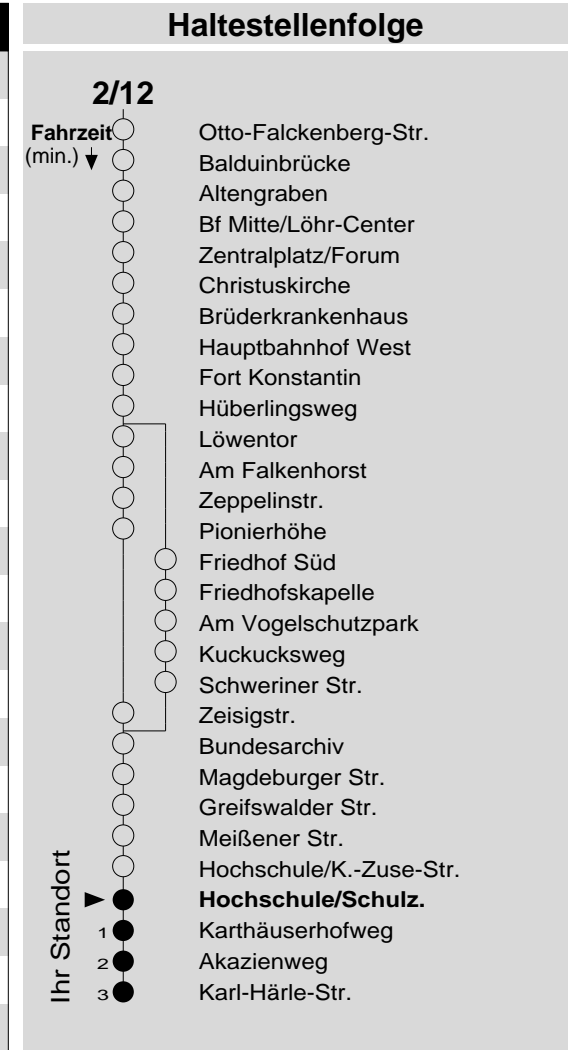

# 2/12

Haltestelle: **Hochschule/Schulz.**  
 Richtung: **Karthause**  
 gültig ab: **09.12.2018**

Tarifwabe/Zone: **102**

Montag - Freitag		Samstag		Sonn- und Feiertag	
5	-	5	-	5	-
6	30	6	-	6	-
7	00 30 45 <sub>12</sub>	7	00 30	7	-
8	00 30	8	00 30	8	45 <sub>X</sub>
9	00 30	9	00 30	9	45 <sub>X</sub>
10	00 30	10	00 30	10	45 <sub>X</sub>
11	00 30	11	00 30	11	45 <sub>X</sub>
12	00 30	12	00 30	12	45 <sub>X</sub>
13	00 30	13	00 30	13	15 <sub>y</sub> 45
14	00 30	14	00 30	14	15 45
15	00 30	15	00 30	15	15 <sub>y</sub> 45
16	00 30	16	00 30	16	15 45
17	00 30	17	00 <sub>P</sub> 30 <sub>P</sub>	17	15 <sub>y</sub> 45
18	00 30	18	00 <sub>P</sub> 30 <sub>P</sub>	18	15 45
19	00 15 <sub>12</sub> 30	19	00 <sub>P</sub> 30 <sub>P</sub>	19	15 <sub>y</sub> 45
20	00 45	20	00 <sub>P</sub> 45 <sub>P</sub>	20	15 45
21	45	21	45 <sub>P</sub>	21	45
22	45	22	45 <sub>P</sub>	22	45
23	45	23	45 <sub>P</sub>	23	45
0	-	0	-	0	-
1	-	1	-	1	-

12: Linie 12  
 P: nicht am 24.12.  
 X: nicht am 25.12. und 01.01.  
 y: über Flugfeld

**Information:** 0261 402-20000  
[www.evm-verkehr.de](http://www.evm-verkehr.de)  
**Vorverkauf:** Lehrmittel Köhler  
 Potsdamer Straße 11  
 56075 Koblenz

**+++Achtung: An Heiligabend, Silvester und Rosenmontag gilt der Samstagsfahrplan+++**