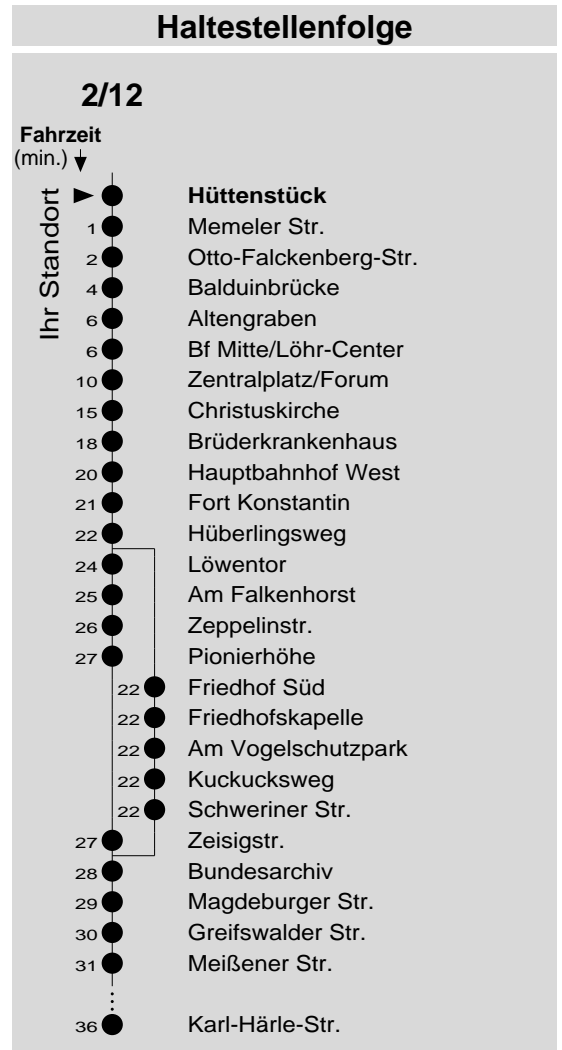

2/12

Haltestelle: **Hüttenstück**
 Richtung: Neuendorf - Lützel - KO-Zentrum - Karthause
 gültig ab: 09.12.2018

Tarifwabe/Zone: 105

Montag - Freitag		Samstag		Sonn- und Feiertag	
5	26 _z 56	5	-	5	-
6	11 ₁₂ 26 41 ₁₂ 56	6	26 56	6	-
7	11 ₁₂ 26 41 ₁₂ 56	7	26 56	7	-
8	11 ₁₂ 26 41 ₁₂ 56	8	11 ₁₂ 26 41 ₁₂ 56	8	11 _x
9	11 ₁₂ 26 41 ₁₂ ^y 56	9	11 ₁₂ 26 41 ₁₂ ^y 56	9	11 _x
10	11 ₁₂ 26 41 ₁₂ 56	10	11 ₁₂ 26 41 ₁₂ 56	10	11 _x
11	11 ₁₂ 26 41 ₁₂ ^y 56	11	11 ₁₂ 26 41 ₁₂ ^y 56	11	11 _x
12	11 ₁₂ 26 41 ₁₂ 56	12	11 ₁₂ 26 41 ₁₂ 56	12	11 _x 41 _y
13	11 ₁₂ 26 41 ₁₂ ^y 56	13	11 ₁₂ 26 41 ₁₂ ^y 56	13	11 41 _{f.}
14	11 ₁₂ 26 41 ₁₂ 56	14	11 ₁₂ 26 41 ₁₂ 56	14	11 41 _y
15	11 ₁₂ 26 41 ₁₂ ^y 56	15	11 ₁₂ 26 41 ₁₂ ^y 56	15	11 41 _{f.}
16	11 ₁₂ 26 41 ₁₂ 56	16	11 _p ¹² 26 _p 41 _p ¹² 56 _p	16	11 41 _y
17	11 ₁₂ 26 41 ₁₂ ^y 56	17	11 _p ¹² 26 _p 41 _p ^y 56 _p	17	11 41 _{f.}
18	11 ₁₂ 26 41 ₁₂ 56	18	11 _p ¹² 26 _p 41 _p ¹² 56 _p	18	11 41 _y
19	11 ₁₂ 26 41 ₁₂ ^y	19	11 _p ¹² 26 _p 41 _p ^y	19	11 41 _{f.}
20	11	20	11 _p	20	11
21	11	21	11 _p	21	11
22	11	22	11 _p	22	11
23	11	23	11 _p	23	11
0	-	0	-	0	-
1	-	1	-	1	-

12: Linie 12
 f. : über Friedhofskapelle
 P: nicht am 24.12.
 X: nicht am 25.12. und 01.01.

y : über Flugfeld
 z : bis Zentralplatz/Forum

Information: 0261 402-20000
www.evm-verkehr.de

Vorverkauf: evm Verkehrs GmbH
 Bus-Infozentrum
 Löhr-Center

+++Achtung: An Heiligabend, Silvester und Rosenmontag gilt der Samstagsfahrplan+++