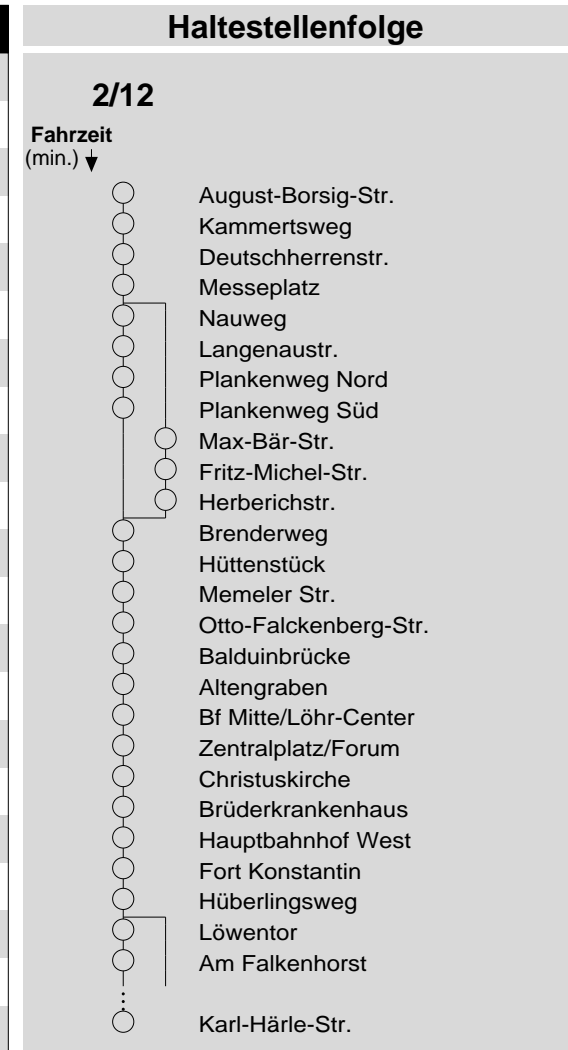

2/12

Haltestelle: **Hüberlingsweg**
 Richtung: **Karthause**
 gültig ab: **09.12.2018**

Tarifwabe/Zone: **199**

Montag - Freitag		Samstag		Sonn- und Feiertag	
5	-	5	-	5	-
6	34 ₁₂	6	-	6	-
7	04 ₁₂ 34 ₁₂	7	-	7	-
8	04 ₁₂ 34 ₁₂	8	34 ₁₂	8	-
9	04 ₁₂ 34 ₁₂	9	04 ₁₂ 34 ₁₂	9	-
10	04 ₁₂ ^y 34 ₁₂	10	04 ₁₂ ^y 34 ₁₂	10	-
11	04 ₁₂ 34 ₁₂	11	04 ₁₂ 34 ₁₂	11	-
12	04 ₁₂ ^y 34 ₁₂	12	04 ₁₂ ^y 34 ₁₂	12	-
13	04 ₁₂ 34 ₁₂	13	04 ₁₂ 34 ₁₂	13	04 _y
14	04 ₁₂ ^y 34 ₁₂	14	04 ₁₂ ^y 34 ₁₂	14	04
15	04 ₁₂ 34 ₁₂	15	04 ₁₂ 34 ₁₂	15	04 _y
16	04 ₁₂ ^y 34 ₁₂	16	04 ₁₂ ^y 34 ₁₂ ¹² _P	16	04
17	04 ₁₂ 34 ₁₂	17	04 ₁₂ ¹² _P 34 ₁₂ ¹² _P	17	04 _y
18	04 ₁₂ ^y 34 ₁₂	18	04 ₁₂ ^y 34 ₁₂ ¹² _P	18	04
19	04 ₁₂ 34 ₁₂	19	04 ₁₂ ¹² _P 34 ₁₂ ¹² _P	19	04 _y
20	04 ₁₂ ^y	20	04 ₁₂ ^y _P	20	04
21	-	21	-	21	-
22	-	22	-	22	-
23	-	23	-	23	-
0	-	0	-	0	-
1	-	1	-	1	-

12: Linie 12
 P: nicht am 24.12.
 y: über Flugfeld

Information: 0261 402-20000
www.evm-verkehr.de
Vorverkauf: evm Verkehrs GmbH
 Bus-Infozentrum
 Löhr-Center

+++Achtung: An Heiligabend, Silvester und Rosenmontag gilt der Samstagsfahrplan+++