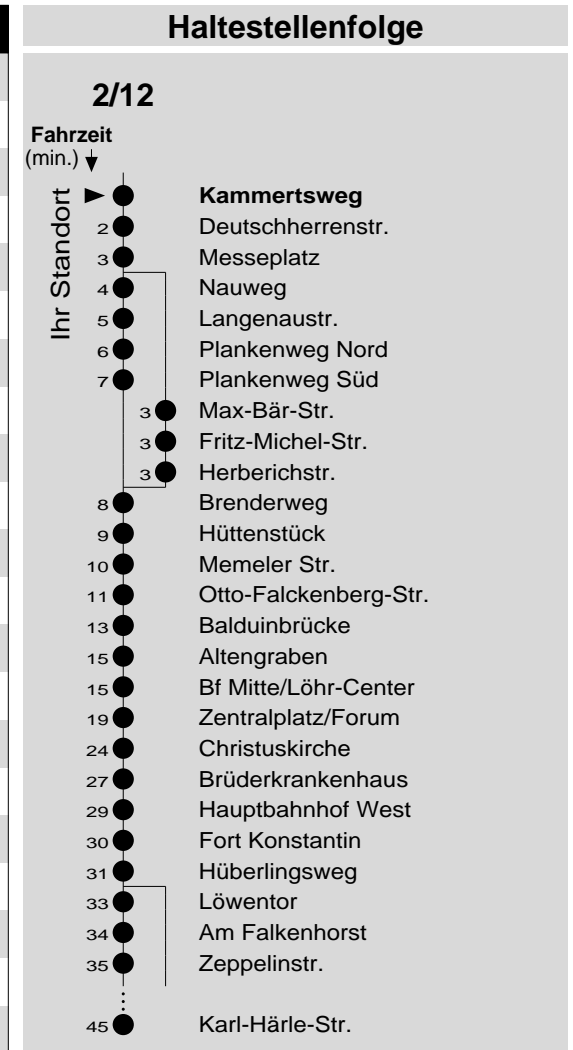

2/12

Haltestelle: **Kammertsweg**
 Richtung: Neuendorf - Lützel - KO-Zentrum - Karthause
 gültig ab: 09.12.2018

Tarifwabe/Zone: 105

Montag - Freitag		Samstag		Sonn- und Feiertag	
5	17 _z 47	5	-	5	-
6	47 _K	6	17	6	-
7	-	7	-	7	-
8	-	8	-	8	02 _X
9	-	9	-	9	02 _X
10	-	10	-	10	02 _X
11	-	11	-	11	02 _X
12	-	12	-	12	02 _X 32 _y
13	-	13	-	13	02 32 _{f.}
14	-	14	-	14	02 32 _y
15	-	15	-	15	02 32 _{f.}
16	-	16	-	16	02 32 _y
17	-	17	-	17	02 32 _{f.}
18	-	18	-	18	02 32 _y
19	-	19	-	19	02 32 _{f.}
20	02	20	02 _P	20	02
21	02	21	02 _P	21	02
22	02	22	02 _P	22	02
23	02	23	02 _P	23	02
0	-	0	-	0	-
1	-	1	-	1	-

f.: über Friedhofskapelle y: über Flugfeld
 K: an Schultagen, aber nicht am letzter Schultag vor den Ferien z: bis Zentralplatz/Forum
 P: nicht am 24.12.
 X: nicht am 25.12. und 01.01.

Information: 0261 402-20000
www.evm-verkehr.de
Vorverkauf: Yousfi Bachir
 Büngertsweg 101
 56070 Koblenz

+++Achtung: An Heiligabend, Silvester und Rosenmontag gilt der Samstagsfahrplan+++