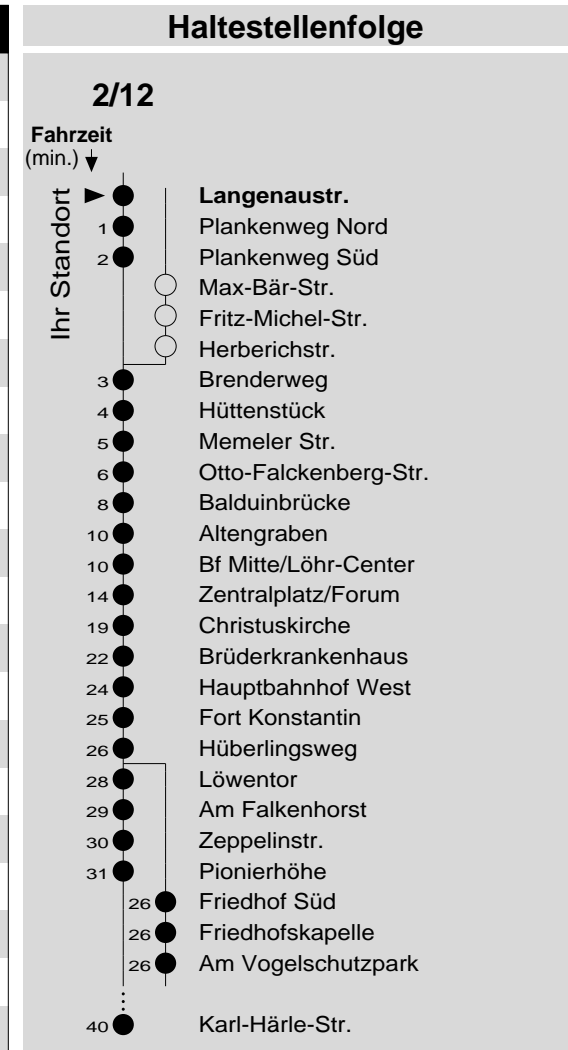

2/12

Haltestelle: **Langenaustr.**
 Richtung: Neuendorf - Lützel - KO-Zentrum - Karthause
 gültig ab: 09.12.2018

Tarifwabe/Zone: 105

Montag - Freitag		Samstag		Sonn- und Feiertag	
5	22 _z 52	5	-	5	-
6	22 52	6	22 52	6	-
7	22 52	7	22 52	7	-
8	22 52	8	22 52	8	07 _x
9	22 52	9	22 52	9	07 _x
10	22 52	10	22 52	10	07 _x
11	22 52	11	22 52	11	07 _x
12	22 52	12	22 52	12	07 _x 37 _y
13	22 52	13	22 52	13	07 37 _{f.}
14	22 52	14	22 52	14	07 37 _y
15	22 52	15	22 52	15	07 37 _{f.}
16	22 52	16	22 _p 52 _p	16	07 37 _y
17	22 52	17	22 _p 52 _p	17	07 37 _{f.}
18	22 52	18	22 _p 52 _p	18	07 37 _y
19	22	19	22 _p	19	07 37 _{f.}
20	07	20	07 _p	20	07
21	07	21	07 _p	21	07
22	07	22	07 _p	22	07
23	07	23	07 _p	23	07
0	-	0	-	0	-
1	-	1	-	1	-

f.: über Friedhofskapelle z: bis Zentralplatz/Forum
 P: nicht am 24.12.
 X: nicht am 25.12. und 01.01.
 y: über Flugfeld

Information: 0261 402-20000
www.evm-verkehr.de
Vorverkauf: Yousfi Bachir
 Büngertsweg 101
 56070 Koblenz

+++Achtung: An Heiligabend, Silvester und Rosenmontag gilt der Samstagsfahrplan+++