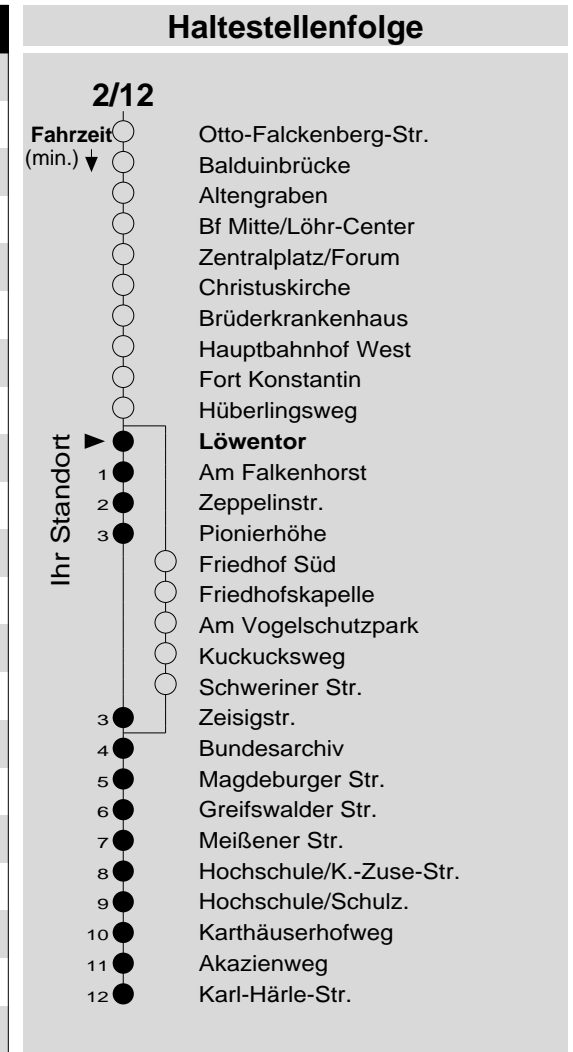

2/12

Haltestelle: **Löwentor**
 Richtung: **Karthause**
 gültig ab: **09.12.2018**

Tarifwabe/Zone: **102**

Montag - Freitag		Samstag		Sonn- und Feiertag	
5	-	5	-	5	-
6	21 51	6	51	6	-
7	21 51	7	21 51	7	-
8	21 51	8	21 51	8	36 _X
9	21 51	9	21 51	9	36 _X
10	21 51	10	21 51	10	36 _X
11	21 51	11	21 51	11	36 _X
12	21 51	12	21 51	12	36 _X
13	21 51	13	21 51	13	36
14	21 51	14	21 51	14	36
15	21 51	15	21 51	15	36
16	21 51	16	21 51 _P	16	36
17	21 51	17	21 _P 51 _P	17	36
18	21 51	18	21 _P 51 _P	18	36
19	21 51	19	21 _P 51 _P	19	36
20	36	20	36 _P	20	36
21	36	21	36 _P	21	36
22	36	22	36 _P	22	36
23	36	23	36 _P	23	36
0	-	0	-	0	-
1	16 _{N2}	1	16 _{N2} _P	1	-

N2 : Nachtbus N2, nur freitag- und samstagnachts
 P : nicht am 24.12.
 X : nicht am 25.12. und 01.01.

Information: 0261 402-20000
www.evm-verkehr.de
Vorverkauf: Lehrmittel Köhler
 Potsdamer Straße 11
 56075 Koblenz

+++Achtung: An Heiligabend, Silvester und Rosenmontag gilt der Samstagsfahrplan+++