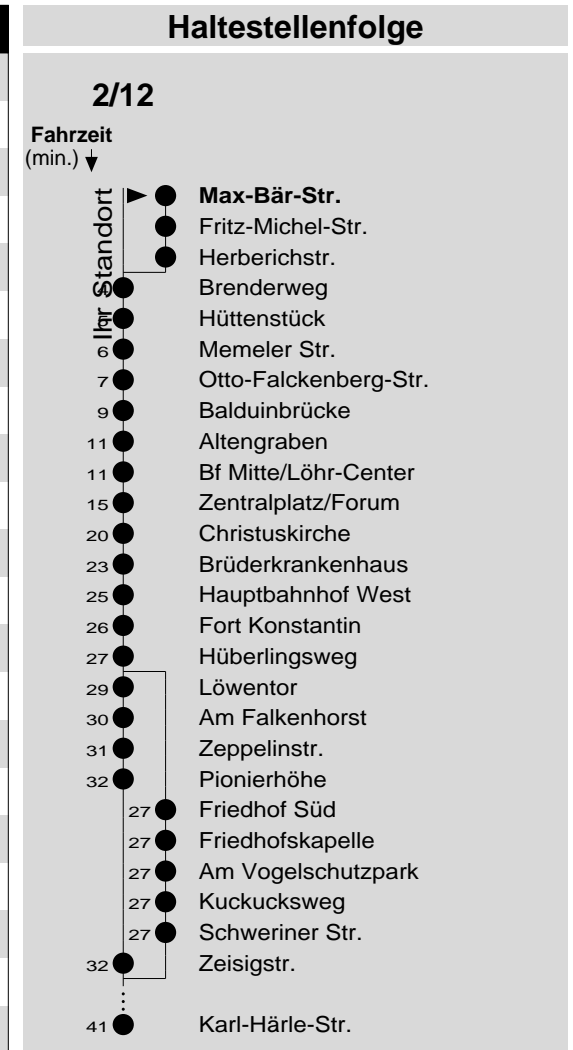

2/12

Haltestelle: **Max-Bär-Str.**

Richtung: Neuendorf - Lützel - KO-Zentrum - Karthause

gültig ab: 09.12.2018

Tarifwabe/Zone: 105

Montag - Freitag		Samstag		Sonn- und Feiertag	
5	-	5	-	5	-
6	06 ₁₂ 36 ₁₂	6	-	6	-
7	06 ₁₂ 36 ₁₂	7	-	7	-
8	06 ₁₂ 36 ₁₂	8	06 ₁₂ 36 ₁₂	8	-
9	06 ₁₂ 36 ₁₂ ^y	9	06 ₁₂ 36 ₁₂ ^y	9	-
10	06 ₁₂ 36 ₁₂	10	06 ₁₂ 36 ₁₂	10	-
11	06 ₁₂ 36 ₁₂ ^y	11	06 ₁₂ 36 ₁₂ ^y	11	-
12	06 ₁₂ 36 ₁₂	12	06 ₁₂ 36 ₁₂	12	-
13	06 ₁₂ 36 ₁₂ ^y	13	06 ₁₂ 36 ₁₂ ^y	13	-
14	06 ₁₂ 36 ₁₂	14	06 ₁₂ 36 ₁₂	14	-
15	06 ₁₂ 36 ₁₂ ^y	15	06 ₁₂ 36 ₁₂ ^y	15	-
16	06 ₁₂ 36 ₁₂	16	06 _P ¹² 36 _P ¹²	16	-
17	06 ₁₂ 36 ₁₂ ^y	17	06 _P ¹² 36 _P ^y	17	-
18	06 ₁₂ 36 ₁₂	18	06 _P ¹² 36 _P ¹²	18	-
19	06 ₁₂ 36 ₁₂ ^y	19	06 _P ¹² 36 _P ^y	19	-
20	-	20	-	20	-
21	-	21	-	21	-
22	-	22	-	22	-
23	-	23	-	23	-
0	-	0	-	0	-
1	-	1	-	1	-

12: Linie 12
P: nicht am 24.12.
y: über Flugfeld

Information: 0261 402-20000
www.evm-verkehr.de

Vorverkauf: Yousfi Bachir
Büngertsweg 101
56070 Koblenz

+++Achtung: An Heiligabend, Silvester und Rosenmontag gilt der Samstagsfahrplan+++