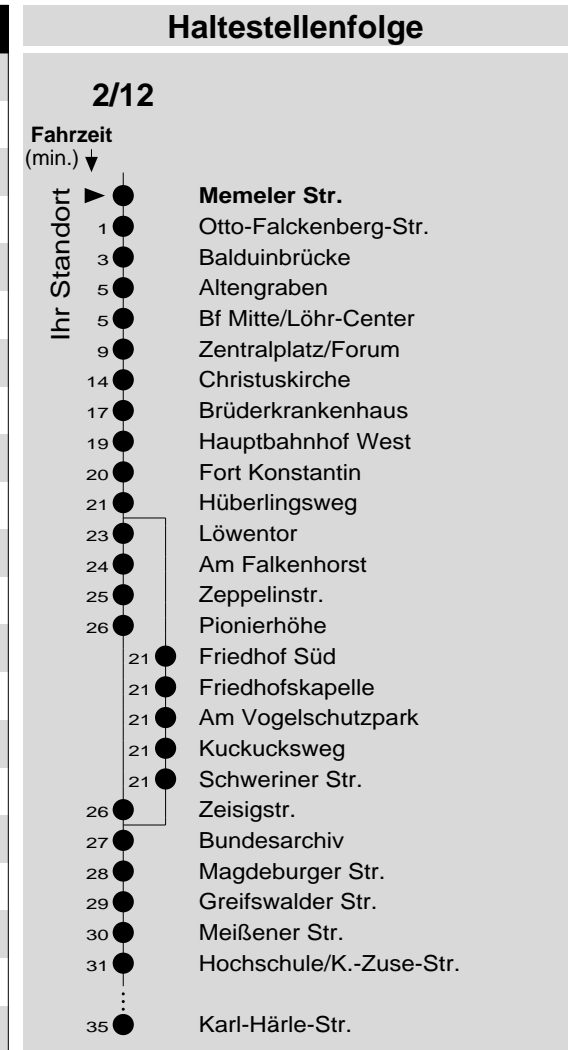

2/12

Haltestelle: **Memeler Str.**
 Richtung: **KO-Zentrum - Karthause**
 gültig ab: **09.12.2018**

Tarifwabe/Zone: **105**

Montag - Freitag		Samstag		Sonn- und Feiertag	
5	27 _z 57	5	-	5	-
6	12 ₁₂ 27 42 ₁₂ 57	6	27 57	6	-
7	12 ₁₂ 27 42 ₁₂ 57	7	27 57	7	-
8	12 ₁₂ 27 42 ₁₂ 57	8	12 ₁₂ 27 42 ₁₂ 57	8	12 _X
9	12 ₁₂ 27 42 ₁₂ ^Y 57	9	12 ₁₂ 27 42 ₁₂ ^Y 57	9	12 _X
10	12 ₁₂ 27 42 ₁₂ 57	10	12 ₁₂ 27 42 ₁₂ 57	10	12 _X
11	12 ₁₂ 27 42 ₁₂ ^Y 57	11	12 ₁₂ 27 42 ₁₂ ^Y 57	11	12 _X
12	12 ₁₂ 27 42 ₁₂ 57	12	12 ₁₂ 27 42 ₁₂ 57	12	12 _X 42 _y
13	12 ₁₂ 27 42 ₁₂ ^Y 57	13	12 ₁₂ 27 42 ₁₂ ^Y 57	13	12 42 _f .
14	12 ₁₂ 27 42 ₁₂ 57	14	12 ₁₂ 27 42 ₁₂ 57	14	12 42 _y
15	12 ₁₂ 27 42 ₁₂ ^Y 57	15	12 ₁₂ 27 42 ₁₂ ^Y 57	15	12 42 _f .
16	12 ₁₂ 27 42 ₁₂ 57	16	12 _P ¹² 27 _P 42 _P ¹² 57 _P	16	12 42 _y
17	12 ₁₂ 27 42 ₁₂ ^Y 57	17	12 _P ¹² 27 _P 42 _P ^Y 57 _P	17	12 42 _f .
18	12 ₁₂ 27 42 ₁₂ 57	18	12 _P ¹² 27 _P 42 _P ¹² 57 _P	18	12 42 _y
19	12 ₁₂ 27 42 ₁₂ ^Y	19	12 _P ¹² 27 _P 42 _P ^Y	19	12 42 _f .
20	12	20	12 _P	20	12
21	12	21	12 _P	21	12
22	12	22	12 _P	22	12
23	12	23	12 _P	23	12
0	-	0	-	0	-
1	-	1	-	1	-

12: Linie 12
 f. : über Friedhofskapelle
 P: nicht am 24.12.
 X: nicht am 25.12. und 01.01.

y : über Flugfeld
 z : bis Zentralplatz/Forum

Information: 0261 402-20000
www.evm-verkehr.de

Vorverkauf: evm Verkehrs GmbH
 Bus-Infozentrum
 Löhr-Center

+++Achtung: An Heiligabend, Silvester und Rosenmontag gilt der Samstagsfahrplan+++