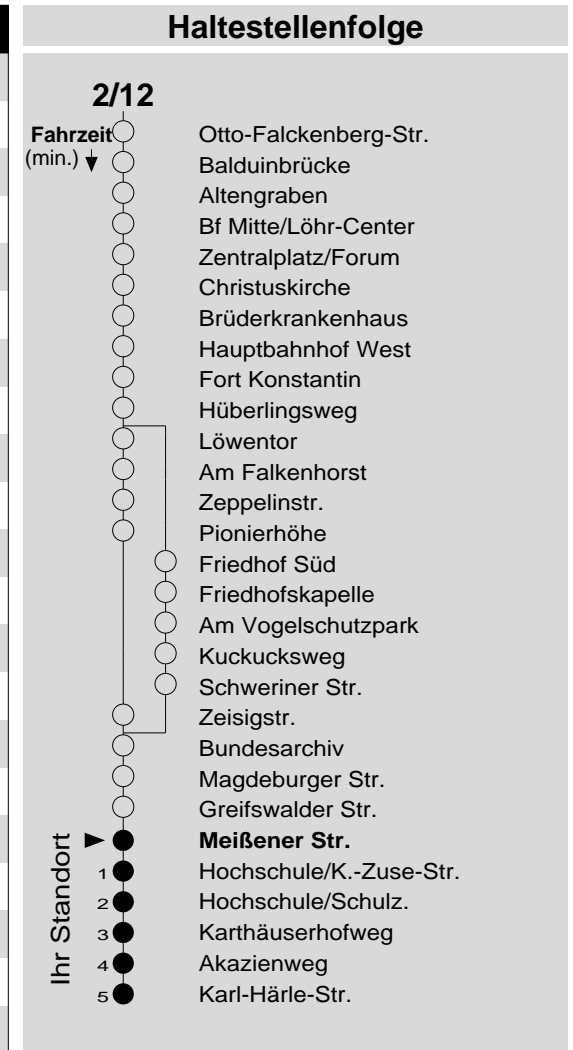

2/12

Haltestelle: **Meißener Str.**
 Richtung: **Karthause**
 gültig ab: **09.12.2018**

Tarifwabe/Zone: **102**

Montag - Freitag		Samstag		Sonn- und Feiertag	
5	-	5	-	5	-
6	28 43 ₁₂ 58	6	58	6	-
7	13 ₁₂ 28 43 ₁₂ 58	7	28 58	7	-
8	13 ₁₂ 28 43 ₁₂ 58	8	28 43 ₁₂ 58	8	43 _X
9	13 ₁₂ 28 43 ₁₂ 58	9	13 ₁₂ 28 43 ₁₂ 58	9	43 _X
10	13 ₁₂ 28 43 ₁₂ 58	10	13 ₁₂ 28 43 ₁₂ 58	10	43 _X
11	13 ₁₂ 28 43 ₁₂ 58	11	13 ₁₂ 28 43 ₁₂ 58	11	43 _X
12	13 ₁₂ 28 43 ₁₂ 58	12	13 ₁₂ 28 43 ₁₂ 58	12	43 _X
13	13 ₁₂ 28 43 ₁₂ 58	13	13 ₁₂ 28 43 ₁₂ 58	13	13 _y 43
14	13 ₁₂ 28 43 ₁₂ 58	14	13 ₁₂ 28 43 ₁₂ 58	14	13 43
15	13 ₁₂ 28 43 ₁₂ 58	15	13 ₁₂ 28 43 ₁₂ 58	15	13 _y 43
16	13 ₁₂ 28 43 ₁₂ 58	16	13 ₁₂ 28 43 _P ¹² 58 _P	16	13 43
17	13 ₁₂ 28 43 ₁₂ 58	17	13 _P ¹² 28 _P 43 _P ¹² 58 _P	17	13 _y 43
18	13 ₁₂ 28 43 ₁₂ 58	18	13 _P 28 _P 43 _P ¹² 58 _P	18	13 43
19	13 ₁₂ 28 43 ₁₂ 58	19	13 _P ¹² 28 _P 43 _P ¹² 58 _P	19	13 _y 43
20	13 ₁₂ 43	20	13 _P 43 _P	20	13 43
21	43	21	43 _P	21	43
22	43	22	43 _P	22	43
23	43	23	43 _P	23	43
0	-	0	-	0	-
1	-	1	-	1	-

12: Linie 12
 P: nicht am 24.12.
 X: nicht am 25.12. und 01.01.
 y: über Flugfeld

Information: 0261 402-20000
www.evm-verkehr.de

Vorverkauf: Lehrmittel Köhler
 Potsdamer Straße 11
 56075 Koblenz

+++Achtung: An Heiligabend, Silvester und Rosenmontag gilt der Samstagsfahrplan+++