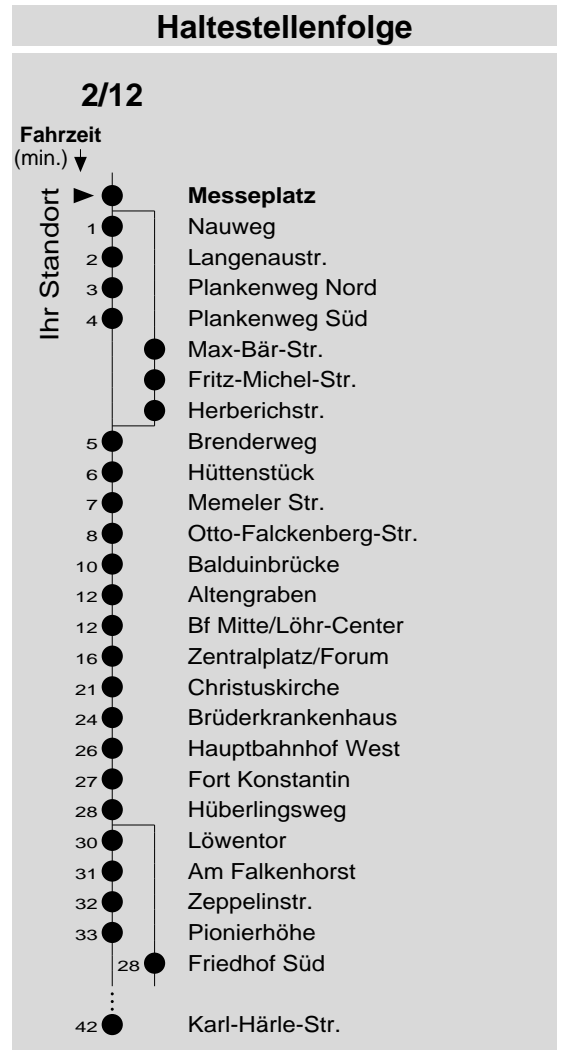

# 2/12

Haltestelle: **Messeplatz**  
 Richtung: **Neuendorf - Lützel - KO-Zentrum - Karthause**  
 gültig ab: **09.12.2018**

Tarifwabe/Zone: **105**

Montag - Freitag		Samstag		Sonn- und Feiertag	
5	20 <sub>z</sub> 50	5	-	5	-
6	05 <sub>12</sub> 20 35 <sub>12</sub> 50	6	20 50	6	-
7	05 <sub>12</sub> 20 35 <sub>12</sub> 50	7	20 50	7	-
8	05 <sub>12</sub> 20 35 <sub>12</sub> 50	8	05 <sub>12</sub> 20 35 <sub>12</sub> 50	8	05 <sub>X</sub>
9	05 <sub>12</sub> 20 35 <sub>12</sub> <sup>Y</sup> 50	9	05 <sub>12</sub> 20 35 <sub>12</sub> <sup>Y</sup> 50	9	05 <sub>X</sub>
10	05 <sub>12</sub> 20 35 <sub>12</sub> 50	10	05 <sub>12</sub> 20 35 <sub>12</sub> 50	10	05 <sub>X</sub>
11	05 <sub>12</sub> 20 35 <sub>12</sub> <sup>Y</sup> 50	11	05 <sub>12</sub> 20 35 <sub>12</sub> <sup>Y</sup> 50	11	05 <sub>X</sub>
12	05 <sub>12</sub> 20 35 <sub>12</sub> 50	12	05 <sub>12</sub> 20 35 <sub>12</sub> 50	12	05 <sub>X</sub> 35 <sub>y</sub>
13	05 <sub>12</sub> 20 35 <sub>12</sub> <sup>Y</sup> 50	13	05 <sub>12</sub> 20 35 <sub>12</sub> <sup>Y</sup> 50	13	05 35 <sub>f.</sub>
14	05 <sub>12</sub> 20 35 <sub>12</sub> 50	14	05 <sub>12</sub> 20 35 <sub>12</sub> 50	14	05 35 <sub>y</sub>
15	05 <sub>12</sub> 20 35 <sub>12</sub> <sup>Y</sup> 50	15	05 <sub>12</sub> 20 35 <sub>12</sub> <sup>Y</sup> 50	15	05 35 <sub>f.</sub>
16	05 <sub>12</sub> 20 35 <sub>12</sub> 50	16	05 <sub>P</sub> <sup>12</sup> 20 <sub>P</sub> 35 <sub>P</sub> <sup>12</sup> 50 <sub>P</sub>	16	05 35 <sub>y</sub>
17	05 <sub>12</sub> 20 35 <sub>12</sub> <sup>Y</sup> 50	17	05 <sub>P</sub> <sup>12</sup> 20 <sub>P</sub> 35 <sub>P</sub> <sup>Y</sup> 50 <sub>P</sub>	17	05 35 <sub>f.</sub>
18	05 <sub>12</sub> 20 35 <sub>12</sub> 50	18	05 <sub>P</sub> <sup>12</sup> 20 <sub>P</sub> 35 <sub>P</sub> <sup>12</sup> 50 <sub>P</sub>	18	05 35 <sub>y</sub>
19	05 <sub>12</sub> 20 35 <sub>12</sub> <sup>Y</sup>	19	05 <sub>P</sub> <sup>12</sup> 20 <sub>P</sub> 35 <sub>P</sub> <sup>Y</sup>	19	05 35 <sub>f.</sub>
20	05	20	05 <sub>P</sub>	20	05
21	05	21	05 <sub>P</sub>	21	05
22	05	22	05 <sub>P</sub>	22	05
23	05	23	05 <sub>P</sub>	23	05
0	-	0	-	0	-
1	-	1	-	1	-