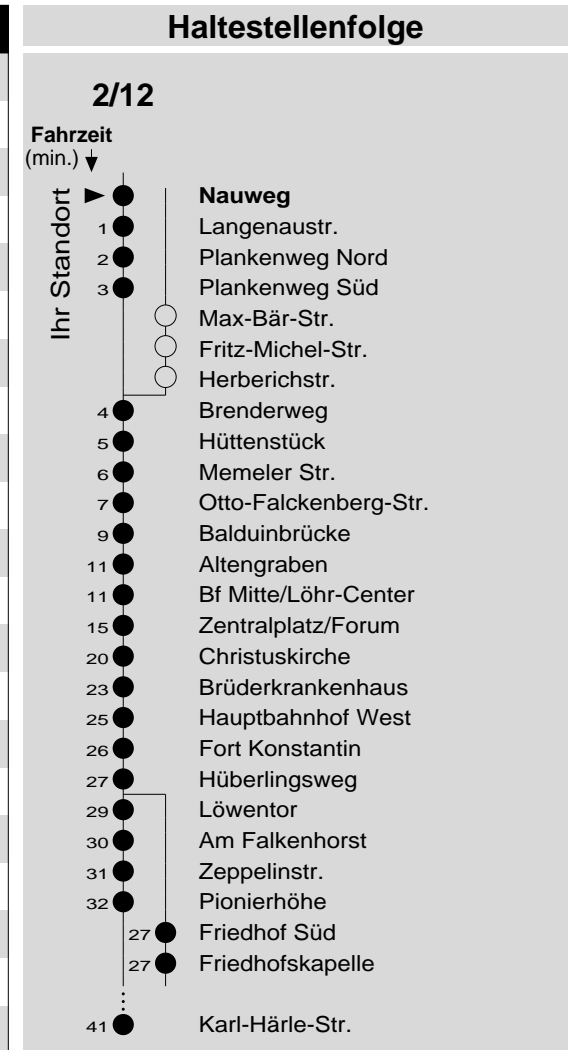

2/12

Haltestelle: **Nauweg**
 Richtung: Neuendorf - Lützel - KO-Zentrum - Karthause
 gültig ab: 09.12.2018

Tarifwabe/Zone: 105

Montag - Freitag		Samstag		Sonn- und Feiertag	
5	21 _z 51	5	-	5	-
6	21 51	6	21 51	6	-
7	21 51	7	21 51	7	-
8	21 51	8	21 51	8	06 _X
9	21 51	9	21 51	9	06 _X
10	21 51	10	21 51	10	06 _X
11	21 51	11	21 51	11	06 _X
12	21 51	12	21 51	12	06 _X 36 _y
13	21 51	13	21 51	13	06 36 _{f.}
14	21 51	14	21 51	14	06 36 _y
15	21 51	15	21 51	15	06 36 _{f.}
16	21 51	16	21 _P 51 _P	16	06 36 _y
17	21 51	17	21 _P 51 _P	17	06 36 _{f.}
18	21 51	18	21 _P 51 _P	18	06 36 _y
19	21	19	21 _P	19	06 36 _{f.}
20	06	20	06 _P	20	06
21	06	21	06 _P	21	06
22	06	22	06 _P	22	06
23	06	23	06 _P	23	06
0	-	0	-	0	-
1	-	1	-	1	-

f.: über Friedhofskapelle z: bis Zentralplatz/Forum
 P: nicht am 24.12.
 X: nicht am 25.12. und 01.01.
 y: über Flugfeld

Information: 0261 402-20000
www.evm-verkehr.de
Vorverkauf: Yousfi Bachir
 Büngertsweg 101
 56070 Koblenz

+++Achtung: An Heiligabend, Silvester und Rosenmontag gilt der Samstagsfahrplan+++