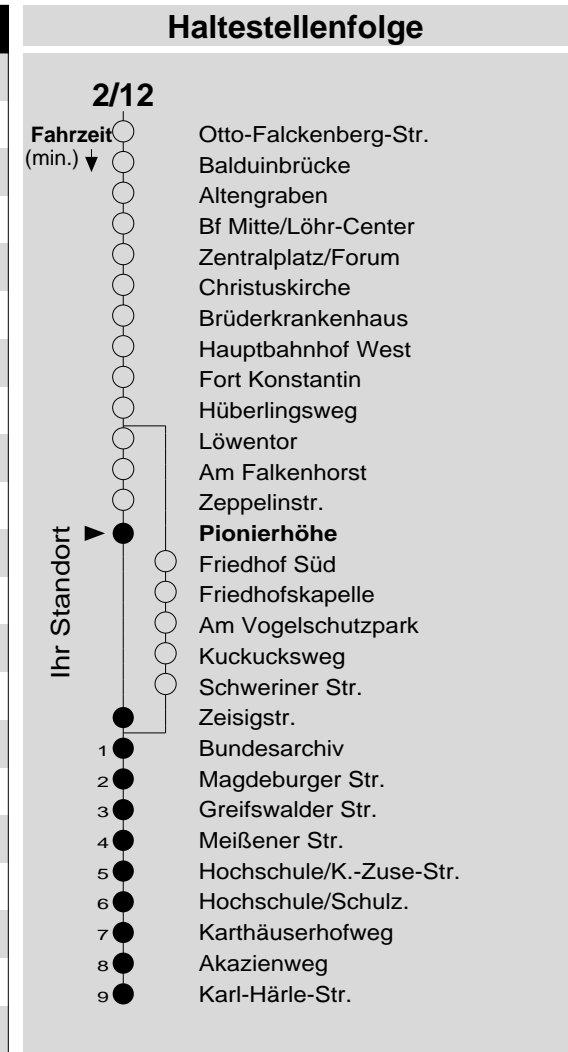

2/12

Haltestelle: **Pionierhöhe**
 Richtung: **Karthause**
 gültig ab: **09.12.2018**

Tarifwabe/Zone: **102**

Montag - Freitag		Samstag		Sonn- und Feiertag	
5	-	5	-	5	-
6	24 54	6	54	6	-
7	24 54	7	24 54	7	-
8	24 54	8	24 54	8	39 _X
9	24 54	9	24 54	9	39 _X
10	24 54	10	24 54	10	39 _X
11	24 54	11	24 54	11	39 _X
12	24 54	12	24 54	12	39 _X
13	24 54	13	24 54	13	39
14	24 54	14	24 54	14	39
15	24 54	15	24 54	15	39
16	24 54	16	24 54 _P	16	39
17	24 54	17	24 _P 54 _P	17	39
18	24 54	18	24 _P 54 _P	18	39
19	24 54	19	24 _P 54 _P	19	39
20	39	20	39 _P	20	39
21	39	21	39 _P	21	39
22	39	22	39 _P	22	39
23	39	23	39 _P	23	39
0	-	0	-	0	-
1	19 _{N2}	1	19 _{N2} _P	1	-

N2 : Nachtbus N2, nur freitag- und samstagnachts
 P : nicht am 24.12.
 X : nicht am 25.12. und 01.01.

Information: 0261 402-20000
www.evm-verkehr.de
Vorverkauf: Lehrmittel Köhler
 Potsdamer Straße 11
 56075 Koblenz

+++Achtung: An Heiligabend, Silvester und Rosenmontag gilt der Samstagsfahrplan+++