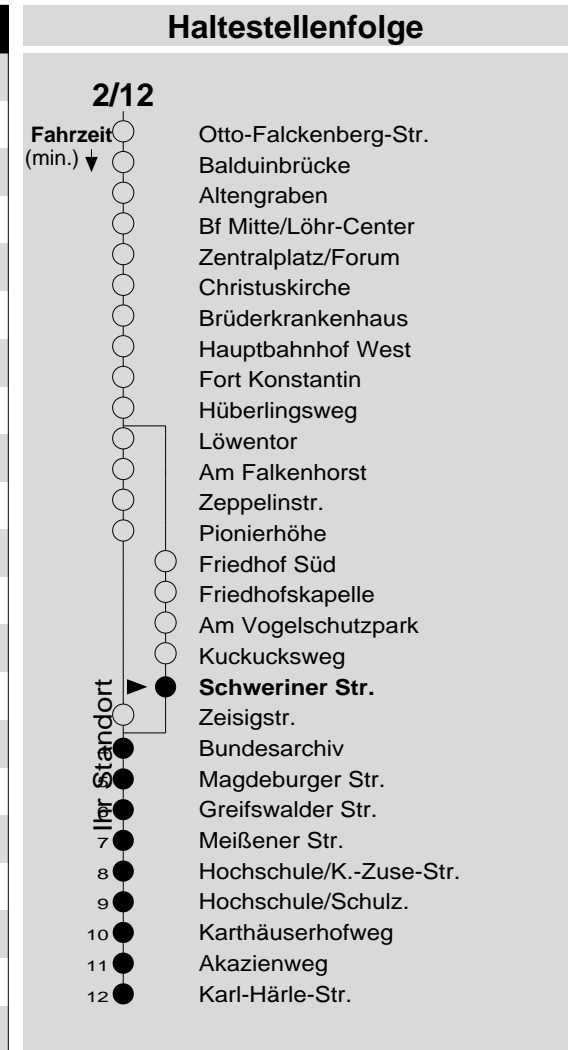

2/12

Haltestelle: **Schweriner Str.**
 Richtung: **Karthause**
 gültig ab: **09.12.2018**

Tarifwabe/Zone: **102**

Montag - Freitag		Samstag		Sonn- und Feiertag	
5	-	5	-	5	-
6	39 ₁₂	6	-	6	-
7	09 ₁₂ 39 ₁₂	7	-	7	-
8	09 ₁₂ 39 ₁₂	8	39 ₁₂	8	-
9	09 ₁₂ 39 ₁₂	9	09 ₁₂ 39 ₁₂	9	-
10	39 ₁₂	10	39 ₁₂	10	-
11	09 ₁₂ 39 ₁₂	11	09 ₁₂ 39 ₁₂	11	-
12	39 ₁₂	12	39 ₁₂	12	-
13	09 ₁₂ 39 ₁₂	13	09 ₁₂ 39 ₁₂	13	-
14	39 ₁₂	14	39 ₁₂	14	09
15	09 ₁₂ 39 ₁₂	15	09 ₁₂ 39 ₁₂	15	-
16	39 ₁₂	16	39 _P ¹²	16	09
17	09 ₁₂ 39 ₁₂	17	09 _P ¹² 39 _P ¹²	17	-
18	39 ₁₂	18	39 _P ¹²	18	09
19	09 ₁₂ 39 ₁₂	19	09 _P ¹² 39 _P ¹²	19	-
20	-	20	-	20	09
21	-	21	-	21	-
22	-	22	-	22	-
23	-	23	-	23	-
0	-	0	-	0	-
1	-	1	-	1	-

12: Linie 12
 P: nicht am 24.12.

Information: 0261 402-20000
www.evm-verkehr.de

Vorverkauf: Lehrmittel Köhler
 Potsdamer Straße 11
 56075 Koblenz

+++Achtung: An Heiligabend, Silvester und Rosenmontag gilt der Samstagsfahrplan+++