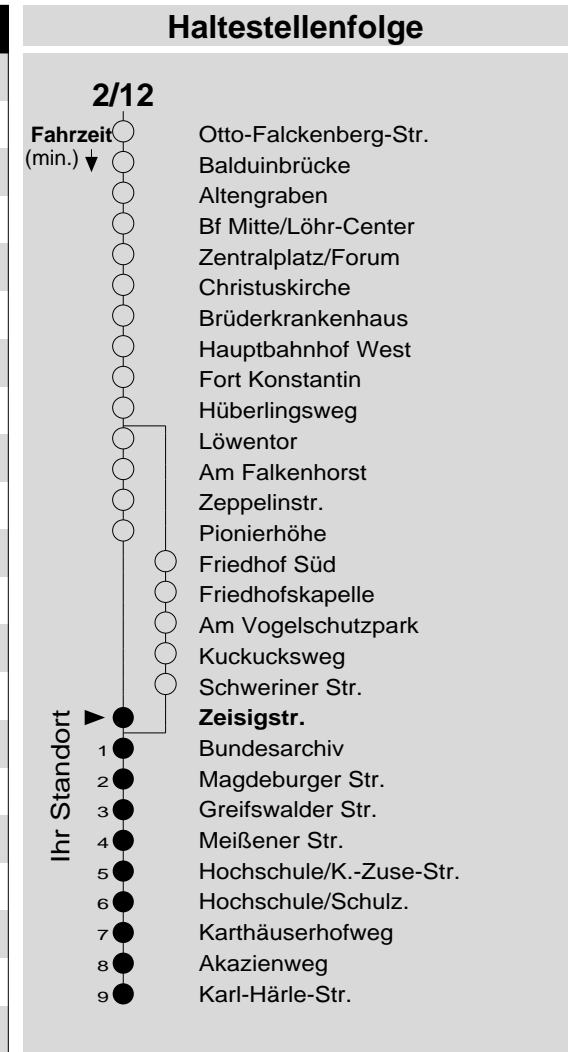

2/12

Haltestelle: **Zeisigstr.**
 Richtung: **Karthause**
 gültig ab: **09.12.2018**

Tarifwabe/Zone: **102**

Montag - Freitag		Samstag		Sonn- und Feiertag	
5	-	5	-	5	-
6	24 54	6	54	6	-
7	24 54	7	24 54	7	-
8	24 54	8	24 54	8	39 _X
9	24 54	9	24 54	9	39 _X
10	24 54	10	24 54	10	39 _X
11	24 54	11	24 54	11	39 _X
12	24 54	12	24 54	12	39 _X
13	24 54	13	24 54	13	39
14	24 54	14	24 54	14	39
15	24 54	15	24 54	15	39
16	24 54	16	24 54 _P	16	39
17	24 54	17	24 _P 54 _P	17	39
18	24 54	18	24 _P 54 _P	18	39
19	24 54	19	24 _P 54 _P	19	39
20	39	20	39 _P	20	39
21	39	21	39 _P	21	39
22	39	22	39 _P	22	39
23	39	23	39 _P	23	39
0	-	0	-	0	-
1	20 _{N2}	1	20 _{N2} _P	1	-

N2 : Nachtbus N2, nur freitag- und samstagnachts
 P : nicht am 24.12.
 X : nicht am 25.12. und 01.01.

Information: 0261 402-20000
www.evm-verkehr.de
Vorverkauf: Lehrmittel Köhler
 Potsdamer Straße 11
 56075 Koblenz

+++Achtung: An Heiligabend, Silvester und Rosenmontag gilt der Samstagsfahrplan+++