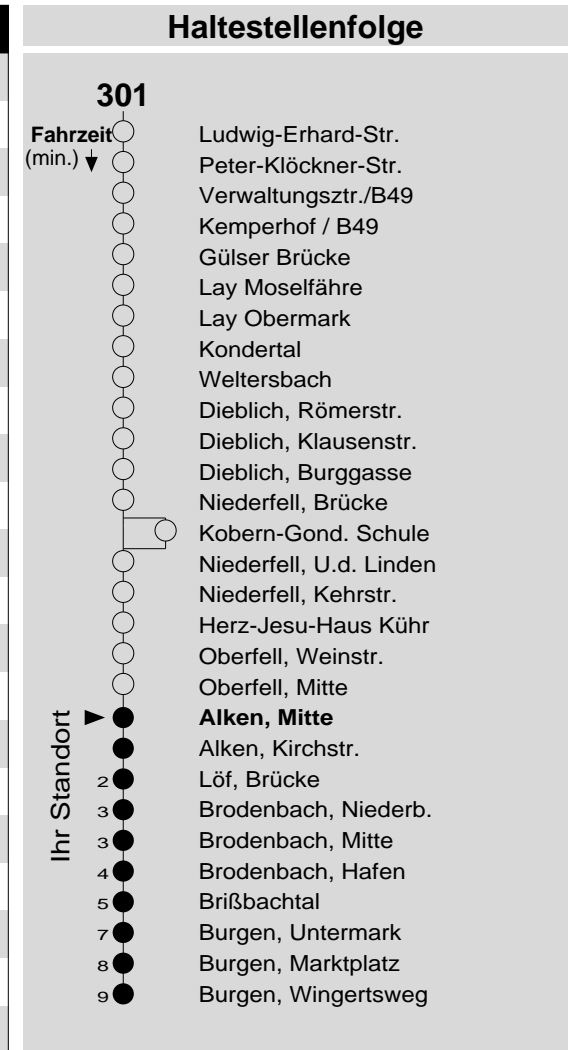

301

Haltestelle: **Alken, Mitte**
 Richtung: Brodenbach - Burgen
 gültig ab: 09.12.2018

Tarifwabe/Zone: 319

Montag - Freitag		Samstag		Sonn- und Feiertag	
5	-	5	-	5	-
6	39	6	-	6	-
7	49 _S 49 _F	7	-	7	-
8	49	8	49	8	49 _X
9	49	9	-	9	-
10	49	10	49	10	49 _X
11	49	11	-	11	-
12	49	12	49	12	49
13	29 [Ⓞ] _K 49	13	-	13	-
14	04 [Ⓞ] _K 19 [Ⓞ] _K 49	14	49	14	49
15	49	15	-	15	-
16	29 [Ⓞ] _K 49	16	49 _P	16	49
17	49	17	-	17	-
18	49	18	49 _P	18	49
19	49	19	-	19	-
20	54	20	54 _P	20	54
21	-	21	-	21	-
22	-	22	-	22	-
23	-	23	-	23	-
0	-	0	-	0	-
1	-	1	-	1	-

F : nur an Ferientagen **X** : nicht am 25.12. und 01.01.
K : an Schultagen, aber nicht am letzter Schultag vor den Ferien **Ⓞ** : nicht am letzten Schultag vor den Ferien
P : nicht am 24.12. **Ⓞ** : und nicht am letzten Freitag im Januar
S : nur an Schultagen