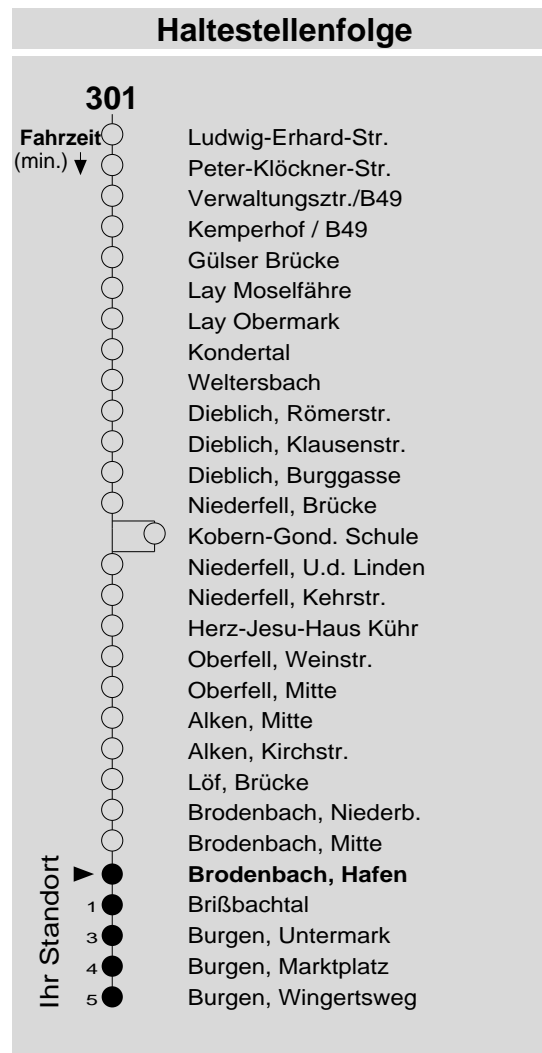

# 301

Haltestelle: **Brodenbach, Hafen**  
 Richtung: **Burgen (- Macken)**  
 gültig ab: **09.12.2018**

Tarifwabe/Zone: **394**

Montag - Freitag		Samstag		Sonn- und Feiertag	
5	-	5	-	5	-
6	43	6	-	6	-
7	53 <sub>S</sub> 53 <sub>F</sub>	7	-	7	-
8	53	8	53	8	53 <sub>X</sub>
9	53	9	-	9	-
10	53	10	53	10	53 <sub>X</sub>
11	53	11	-	11	-
12	53	12	53	12	53
13	33 <sub>K</sub> <sup>⊙</sup> 53	13	-	13	-
14	08 <sub>K</sub> <sup>⊙</sup> 23 <sub>K</sub> <sup>⊙</sup> 53	14	53	14	53
15	53	15	-	15	-
16	33 <sub>K</sub> <sup>⊙</sup> 53	16	53 <sub>P</sub>	16	53
17	53	17	-	17	-
18	53	18	53 <sub>P</sub>	18	53
19	53	19	-	19	-
20	58	20	58 <sub>P</sub>	20	58
21	-	21	-	21	-
22	-	22	-	22	-
23	-	23	-	23	-
0	-	0	-	0	-
1	-	1	-	1	-

**F** : nur an Ferientagen      **X** : nicht am 25.12. und 01.01.  
**K** : an Schultagen, aber nicht am letzter Schultag vor den Ferien      **⊙** : nicht am letzten Schultag vor den Ferien  
**P** : nicht am 24.12.      **⊙** : und nicht am letzten Freitag im Januar  
**S** : nur an Schultagen