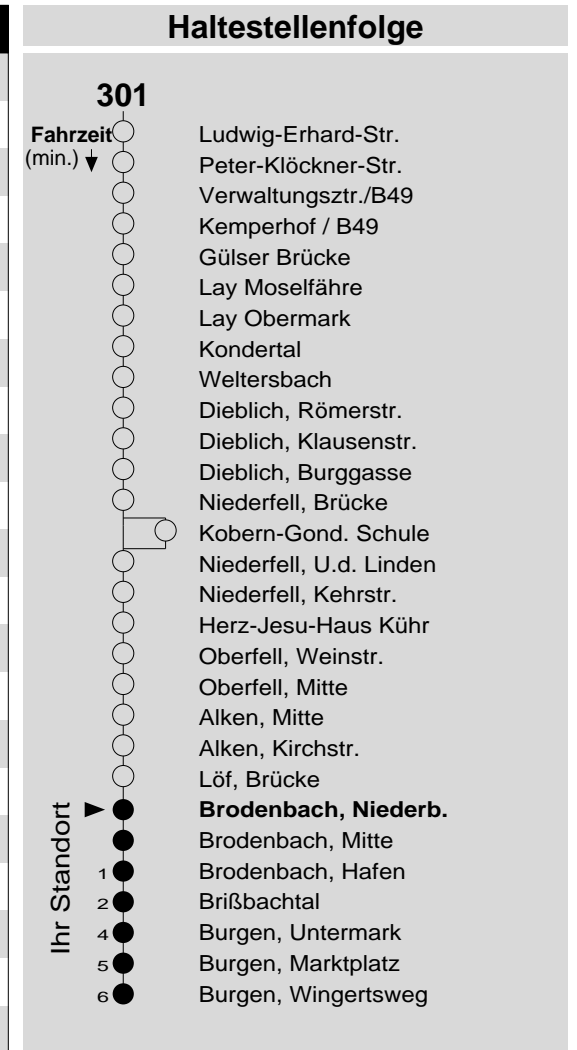

# 301

Haltestelle: **Brodenbach, Niederb.**  
 Richtung: **Burgen (- Macken)**  
 gültig ab: **09.12.2018**

Tarifwabe/Zone: **394**

Montag - Freitag		Samstag		Sonn- und Feiertag	
5	-	5	-	5	-
6	42	6	-	6	-
7	52 <sub>S</sub> 52 <sub>F</sub>	7	-	7	-
8	52	8	52	8	52 <sub>X</sub>
9	52	9	-	9	-
10	52	10	52	10	52 <sub>X</sub>
11	52	11	-	11	-
12	52	12	52	12	52
13	32 <sub>K</sub> <sup>⊙</sup> 52	13	-	13	-
14	07 <sub>K</sub> <sup>⊙</sup> 22 <sub>K</sub> <sup>⊙</sup> 52	14	52	14	52
15	52	15	-	15	-
16	32 <sub>K</sub> <sup>⊙</sup> 52	16	52 <sub>P</sub>	16	52
17	52	17	-	17	-
18	52	18	52 <sub>P</sub>	18	52
19	52	19	-	19	-
20	57	20	57 <sub>P</sub>	20	57
21	-	21	-	21	-
22	-	22	-	22	-
23	-	23	-	23	-
0	-	0	-	0	-
1	-	1	-	1	-

**F** : nur an Ferientagen      **X** : nicht am 25.12. und 01.01.  
**K** : an Schultagen, aber nicht am letzter Schultag vor den Ferien      **⊙** : nicht am letzten Schultag vor den Ferien  
**P** : nicht am 24.12.      und nicht am letzten Freitag im Januar  
**S** : nur an Schultagen