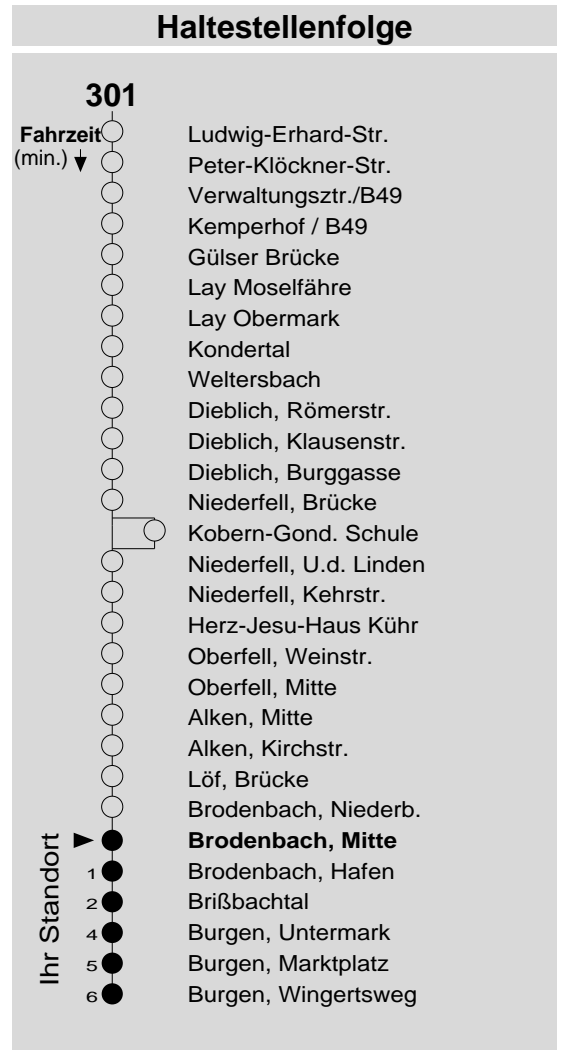

301

Haltestelle: **Brodenbach, Mitte**
 Richtung: **Burgen (- Macken)**
 gültig ab: **09.12.2018**

Tarifwabe/Zone: **394**

Montag - Freitag		Samstag		Sonn- und Feiertag	
5	-	5	-	5	-
6	42	6	-	6	-
7	52 _S 52 _F	7	-	7	-
8	52	8	52	8	52 _X
9	52	9	-	9	-
10	52	10	52	10	52 _X
11	52	11	-	11	-
12	52	12	52	12	52
13	32 _K [⊙] 52	13	-	13	-
14	07 _K [⊙] 22 _K [⊙] 52	14	52	14	52
15	52	15	-	15	-
16	32 _K [⊙] 52	16	52 _P	16	52
17	52	17	-	17	-
18	52	18	52 _P	18	52
19	52	19	-	19	-
20	57	20	57 _P	20	57
21	-	21	-	21	-
22	-	22	-	22	-
23	-	23	-	23	-
0	-	0	-	0	-
1	-	1	-	1	-

F : nur an Ferientagen
K : an Schultagen, aber nicht am letzter Schultag vor den Ferien
P : nicht am 24.12.
S : nur an Schultagen
X : nicht am 25.12. und 01.01.
 nicht am letzten Schultag vor den Ferien
⊙ : und nicht am letzten Freitag im Januar