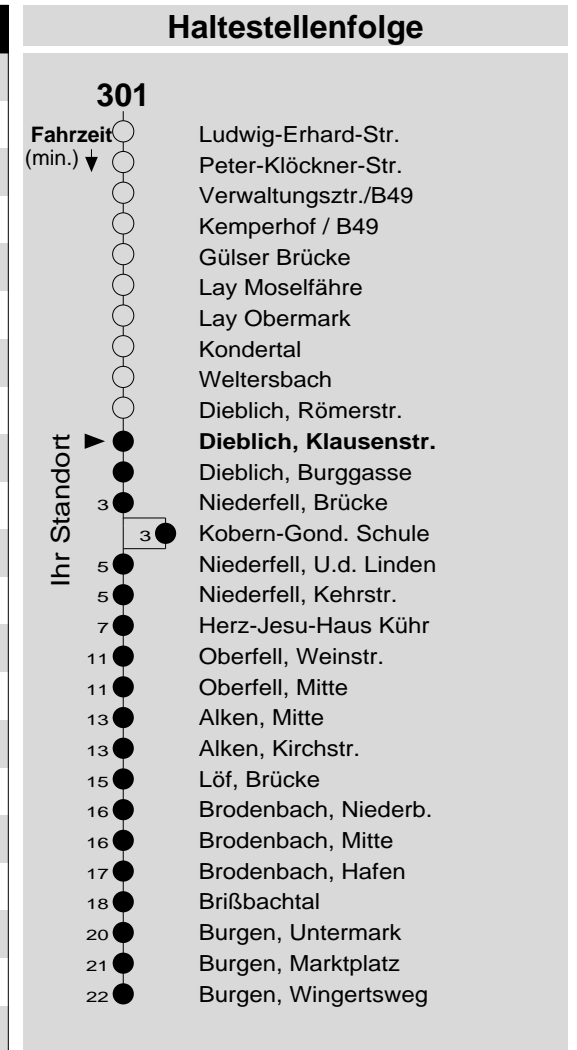

301

Haltestelle: **Dieblich, Klausenstr.**
 Richtung: Brodenbach - Burgen
 gültig ab: 09.12.2018

Tarifwabe/Zone: 317

Montag - Freitag		Samstag		Sonn- und Feiertag	
5	-	5	-	5	-
6	26	6	-	6	-
7	26 _S 36 _F	7	-	7	-
8	36	8	36	8	36 _X
9	36	9	-	9	-
10	36	10	36	10	36 _X
11	36	11	-	11	-
12	36	12	36	12	36
13	06 _K [⊙] 36 51 _K [⊙]	13	-	13	-
14	06 _K [⊙] 36	14	36	14	36
15	36	15	-	15	-
16	06 _K [⊙] 36	16	36 _P	16	36
17	36	17	-	17	-
18	36	18	36 _P	18	36
19	36	19	-	19	-
20	41	20	41 _P	20	41
21	-	21	-	21	-
22	-	22	-	22	-
23	-	23	-	23	-
0	-	0	-	0	-
1	-	1	-	1	-

F : nur an Ferientagen
K : an Schultagen, aber nicht am letzter Schultag vor den Ferien
P : nicht am 24.12.
S : nur an Schultagen
X : nicht am 25.12. und 01.01.
 nicht am letzten Schultag vor den Ferien
⊙ : und nicht am letzten Freitag im Januar