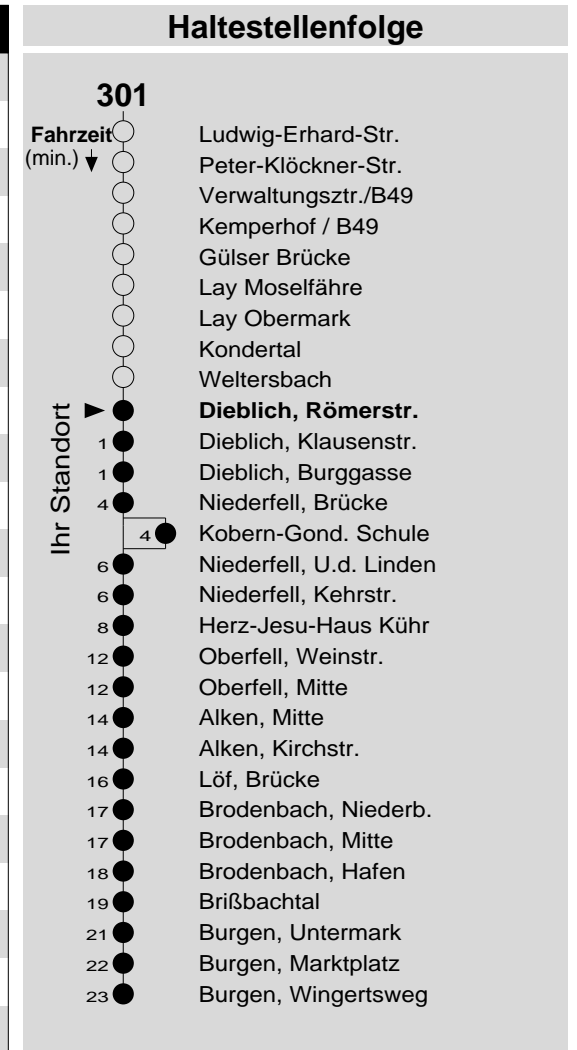

# 301

Haltestelle: **Dieblich, Römerstr.**  
 Richtung: Brodenbach - Burgen  
 gültig ab: 09.12.2018

Tarifwabe/Zone: 317

Montag - Freitag		Samstag		Sonn- und Feiertag	
5	-	5	-	5	-
6	25	6	-	6	-
7	25 <sub>S</sub> 35 <sub>F</sub>	7	-	7	-
8	35	8	35	8	35 <sub>X</sub>
9	35	9	-	9	-
10	35	10	35	10	35 <sub>X</sub>
11	35	11	-	11	-
12	35	12	35	12	35
13	05 <sub>K</sub> 35 50 <sub>K</sub>	13	-	13	-
14	05 <sub>K</sub> 35	14	35	14	35
15	35	15	-	15	-
16	05 <sub>K</sub> 35	16	35 <sub>P</sub>	16	35
17	35	17	-	17	-
18	35	18	35 <sub>P</sub>	18	35
19	35	19	-	19	-
20	40	20	40 <sub>P</sub>	20	40
21	-	21	-	21	-
22	-	22	-	22	-
23	-	23	-	23	-
0	-	0	-	0	-
1	-	1	-	1	-

**F** : nur an Ferientagen  
**K** : an Schultagen, aber nicht am letzter Schultag vor den Ferien  
**P** : nicht am 24.12.  
**S** : nur an Schultagen  
**X** : nicht am 25.12. und 01.01.  
 nicht am letzten Schultag vor den Ferien  
 ⊙ : und nicht am letzten Freitag im Januar