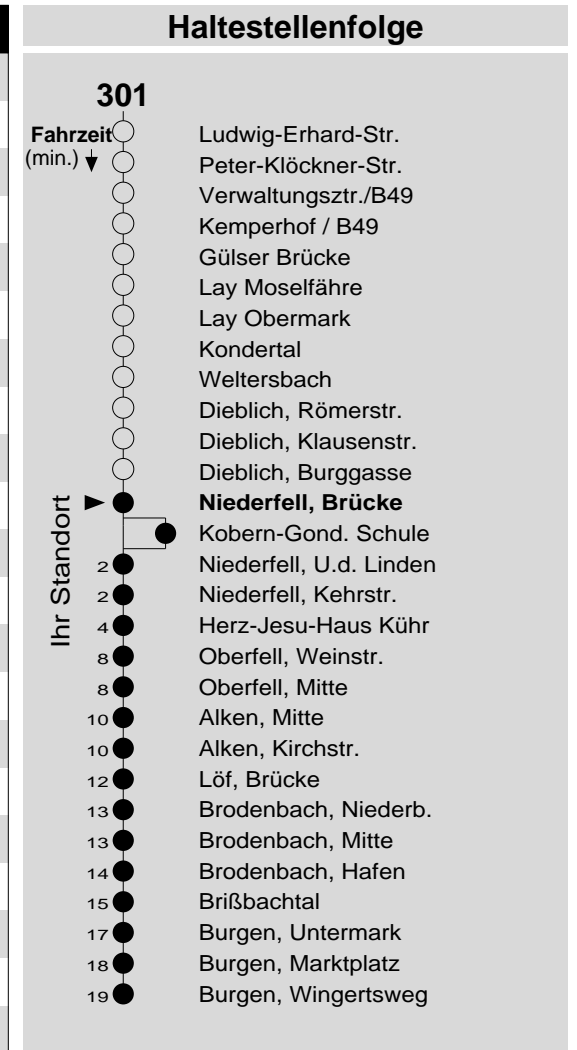

301

Haltestelle: **Niederfell, Brücke**
 Richtung: Brodenbach - Burgen
 gültig ab: 09.12.2018

Tarifwabe/Zone: 317

Montag - Freitag		Samstag		Sonn- und Feiertag	
5	-	5	-	5	-
6	29	6	-	6	-
7	29 _S 39 _F	7	-	7	-
8	39	8	39	8	39 _X
9	39	9	-	9	-
10	39	10	39	10	39 _X
11	39	11	-	11	-
12	39	12	39	12	39
13	09 _K [⊙] 39 54 _K [⊙]	13	-	13	-
14	09 _K [⊙] 39	14	39	14	39
15	39	15	-	15	-
16	09 _K [⊙] 39	16	39 _P	16	39
17	39	17	-	17	-
18	39	18	39 _P	18	39
19	39	19	-	19	-
20	44	20	44 _P	20	44
21	-	21	-	21	-
22	-	22	-	22	-
23	-	23	-	23	-
0	-	0	-	0	-
1	-	1	-	1	-

F : nur an Ferientagen
K : an Schultagen, aber nicht am letzter Schultag vor den Ferien
P : nicht am 24.12.
S : nur an Schultagen
X : nicht am 25.12. und 01.01.
 nicht am letzten Schultag vor den Ferien
 ⊙ : und nicht am letzten Freitag im Januar