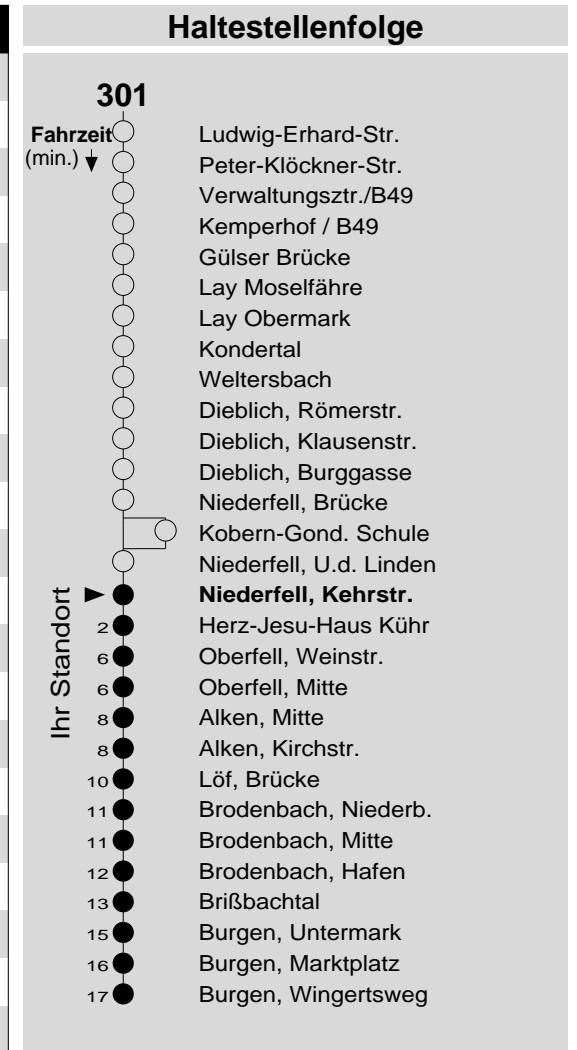

# 301

Haltestelle: **Niederfell, Kehrstr.**  
 Richtung: Brodenbach - Burgen  
 gültig ab: 09.12.2018

Tarifwabe/Zone: 317

Montag - Freitag		Samstag		Sonn- und Feiertag	
5	-	5	-	5	-
6	31	6	-	6	-
7	41 <sub>S</sub> 41 <sub>F</sub>	7	-	7	-
8	41	8	41	8	41 <sub>X</sub>
9	41	9	-	9	-
10	41	10	41	10	41 <sub>X</sub>
11	41	11	-	11	-
12	41	12	41	12	41
13	21 <sub>K</sub> 41 56 <sub>K</sub>	13	-	13	-
14	11 <sub>K</sub> 41	14	41	14	41
15	41	15	-	15	-
16	21 <sub>K</sub> 41	16	41 <sub>P</sub>	16	41
17	41	17	-	17	-
18	41	18	41 <sub>P</sub>	18	41
19	41	19	-	19	-
20	46	20	46 <sub>P</sub>	20	46
21	-	21	-	21	-
22	-	22	-	22	-
23	-	23	-	23	-
0	-	0	-	0	-
1	-	1	-	1	-

**F :** nur an Ferientagen  
**K :** an Schultagen, aber nicht am letzter Schultag vor den Ferien  
**P :** nicht am 24.12.  
**S :** nur an Schultagen  
**X :** nicht am 25.12. und 01.01.  
 nicht am letzten Schultag vor den Ferien  
 ☉ : und nicht am letzten Freitag im Januar