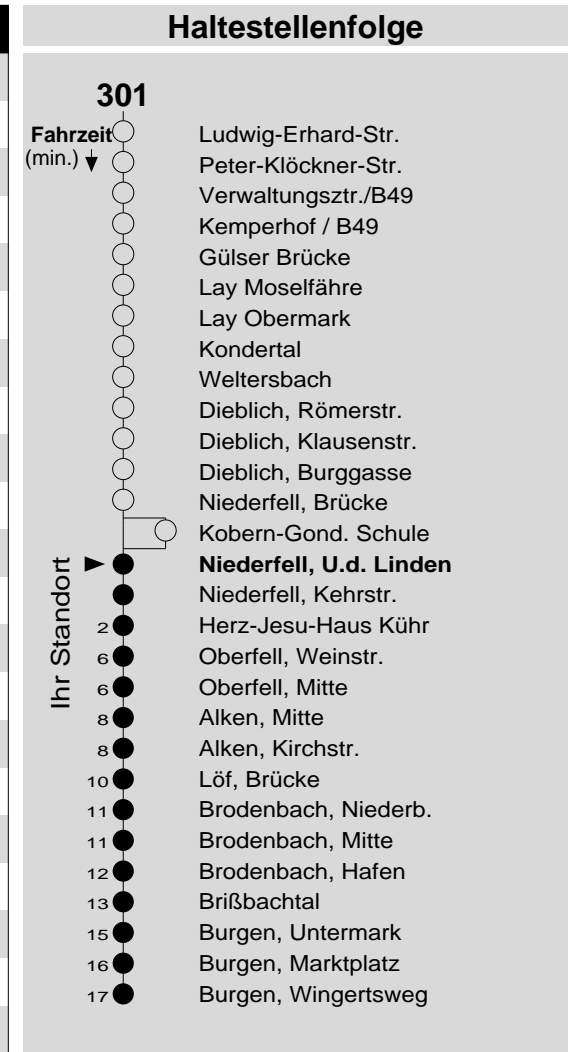

# 301

Haltestelle: **Niederfell, U.d. Linden**  
 Richtung: **Brodenbach - Burgen**  
 gültig ab: **09.12.2018**

Tarifwabe/Zone: **317**

Montag - Freitag		Samstag		Sonn- und Feiertag	
5	-	5	-	5	-
6	31	6	-	6	-
7	41 <sub>S</sub> 41 <sub>F</sub>	7	-	7	-
8	41	8	41	8	41 <sub>X</sub>
9	41	9	-	9	-
10	41	10	41	10	41 <sub>X</sub>
11	41	11	-	11	-
12	41	12	41	12	41
13	21 <sub>K</sub> 41 56 <sub>K</sub>	13	-	13	-
14	11 <sub>K</sub> 41	14	41	14	41
15	41	15	-	15	-
16	21 <sub>K</sub> 41	16	41 <sub>P</sub>	16	41
17	41	17	-	17	-
18	41	18	41 <sub>P</sub>	18	41
19	41	19	-	19	-
20	46	20	46 <sub>P</sub>	20	46
21	-	21	-	21	-
22	-	22	-	22	-
23	-	23	-	23	-
0	-	0	-	0	-
1	-	1	-	1	-

**F** : nur an Ferientagen  
**K** : an Schultagen, aber nicht am letzter Schultag vor den Ferien  
**P** : nicht am 24.12.  
**S** : nur an Schultagen  
**X** : nicht am 25.12. und 01.01.  
 nicht am letzten Schultag vor den Ferien  
 ⊕ : und nicht am letzten Freitag im Januar