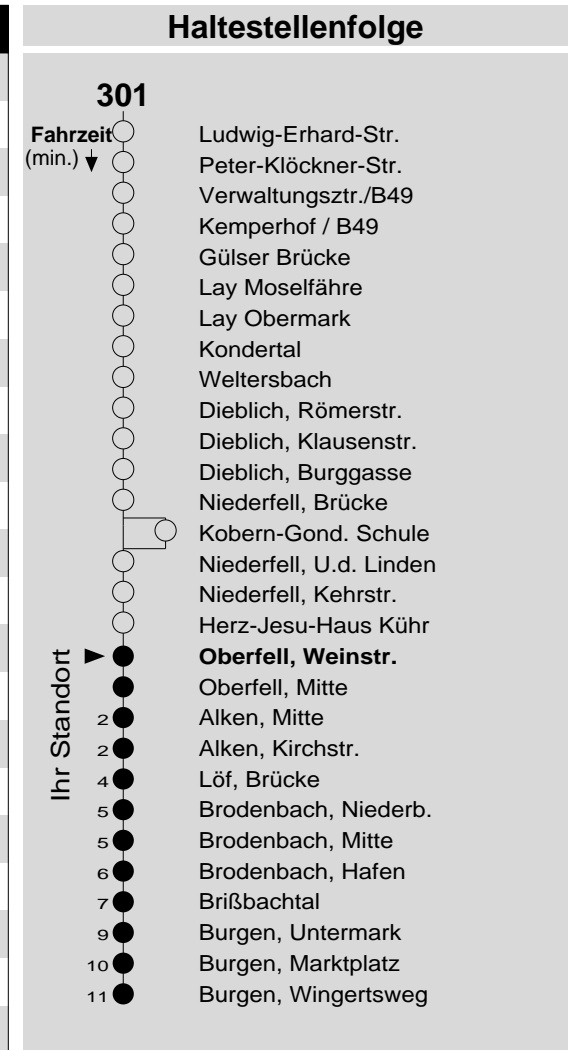

# 301

Haltestelle: **Oberfell, Weinstr.**  
 Richtung: Brodenbach - Burgen  
 gültig ab: 09.12.2018

Tarifwabe/Zone: 395

Montag - Freitag		Samstag		Sonn- und Feiertag	
5	-	5	-	5	-
6	37	6	-	6	-
7	47 <sub>S</sub> 47 <sub>F</sub>	7	-	7	-
8	47	8	47	8	47 <sub>X</sub>
9	47	9	-	9	-
10	47	10	47	10	47 <sub>X</sub>
11	47	11	-	11	-
12	47	12	47	12	47
13	27 <sup>Ⓞ</sup> <sub>K</sub> 47	13	-	13	-
14	02 <sup>Ⓞ</sup> <sub>K</sub> 17 <sup>Ⓞ</sup> <sub>K</sub> 47	14	47	14	47
15	47	15	-	15	-
16	27 <sup>Ⓞ</sup> <sub>K</sub> 47	16	47 <sub>P</sub>	16	47
17	47	17	-	17	-
18	47	18	47 <sub>P</sub>	18	47
19	47	19	-	19	-
20	52	20	52 <sub>P</sub>	20	52
21	-	21	-	21	-
22	-	22	-	22	-
23	-	23	-	23	-
0	-	0	-	0	-
1	-	1	-	1	-

**F** : nur an Ferientagen  
**K** : an Schultagen, aber nicht am letzter Schultag vor den Ferien  
**P** : nicht am 24.12.  
**S** : nur an Schultagen  
**X** : nicht am 25.12. und 01.01.  
 nicht am letzten Schultag vor den Ferien  
 Ⓞ : und nicht am letzten Freitag im Januar