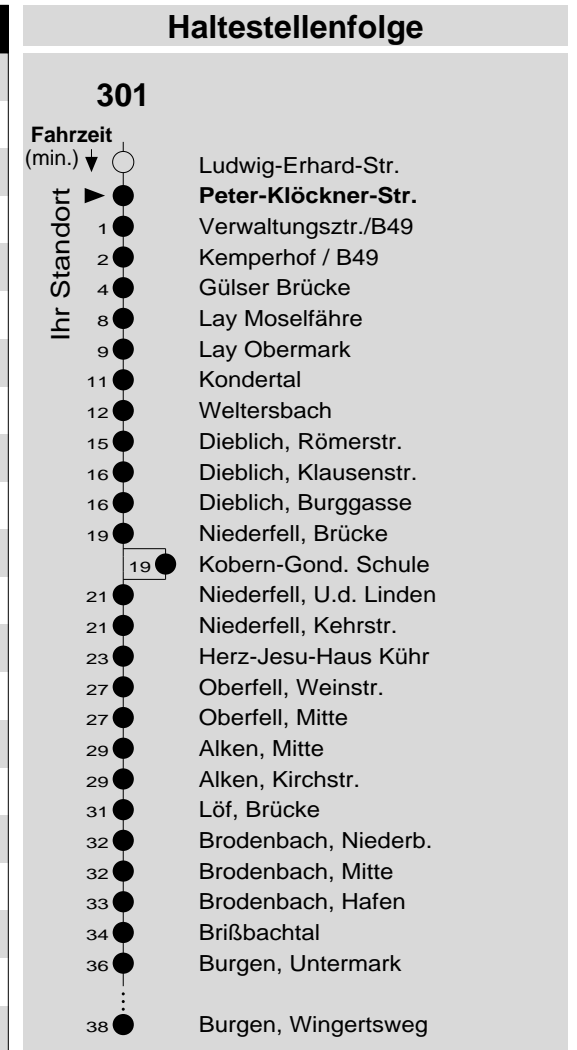

# 301

Haltestelle: **Peter-Klöckner-Str.**  
 Richtung: Lay - Dieblich - Brodenbach - Burgen  
 gültig ab: 09.12.2018

Tarifwabe/Zone: 103

Montag - Freitag		Samstag		Sonn- und Feiertag	
5	-	5	-	5	-
6	10	6	-	6	-
7	10 <sub>S</sub> 20 <sub>F</sub>	7	-	7	-
8	20	8	20	8	20 <sub>X</sub>
9	20	9	-	9	-
10	20	10	20	10	20 <sub>X</sub>
11	20	11	-	11	-
12	20 50 <sub>K</sub> <sup>Ⓟ</sup>	12	20	12	20
13	20 35 <sub>K</sub> <sup>Ⓟ</sup> 50 <sub>K</sub> <sup>Ⓟ</sup>	13	-	13	-
14	20	14	20	14	20
15	20 50 <sub>K</sub> <sup>Ⓟ</sup>	15	-	15	-
16	20	16	20 <sub>P</sub>	16	20
17	20	17	-	17	-
18	20	18	20 <sub>P</sub>	18	20
19	20	19	-	19	-
20	25	20	25 <sub>P</sub>	20	25
21	-	21	-	21	-
22	-	22	-	22	-
23	-	23	-	23	-
0	-	0	-	0	-
1	-	1	-	1	-

**F** : nur an Ferientagen  
**K** : an Schultagen, aber nicht am letzter Schultag vor den Ferien  
**P** : nicht am 24.12.  
**S** : nur an Schultagen

**X** : nicht am 25.12. und 01.01.  
 nicht am letzten Schultag vor den Ferien  
 und nicht am letzten Freitag im Januar