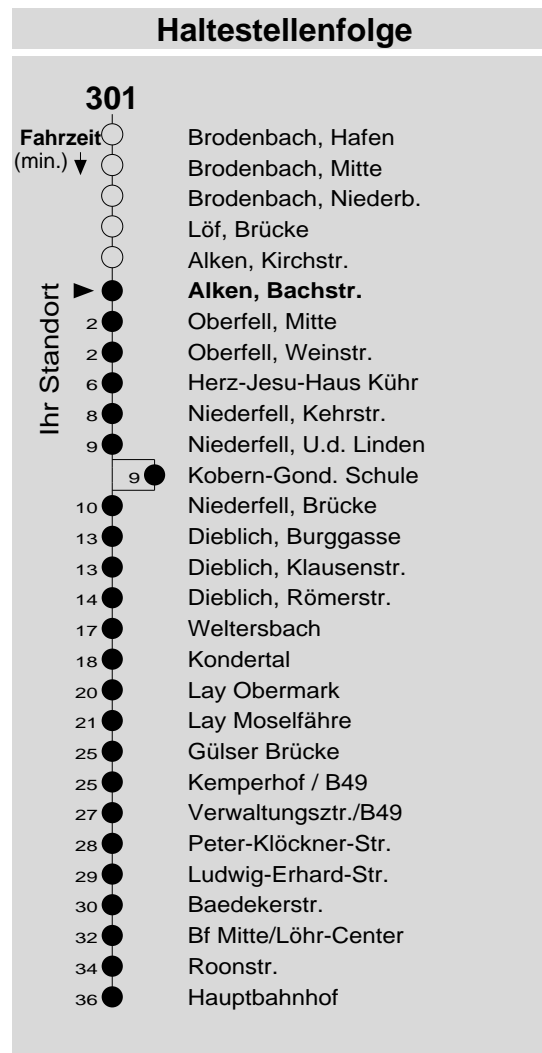

301

Haltestelle: **Alken, Bachstr.**
 Richtung: **Dieblich - Lay - Koblenz**
 gültig ab: **09.12.2018**

Tarifwabe/Zone: **319**

Montag - Freitag		Samstag		Sonn- und Feiertag	
5	13	5	-	5	-
6	13 54 _S 58	6	58	6	-
7	28 ^b _S 28 _F	7	-	7	-
8	13	8	-	8	-
9	13	9	13	9	13 _X
10	13	10	-	10	-
11	13	11	13	11	13 _X
12	13	12	-	12	-
13	13 ^b _S 13 _F	13	13	13	13
14	13	14	-	14	-
15	13	15	13	15	13
16	13	16	-	16	-
17	13	17	13 _P	17	13
18	13	18	-	18	-
19	13	19	13 _P	19	13
20	13	20	-	20	-
21	13	21	13 _P	21	13
22	-	22	-	22	-
23	-	23	-	23	-
0	-	0	-	0	-
1	-	1	-	1	-

b: über Kobern-Gondorf, Schule X: nicht am 25.12. und 01.01.
 F: nur an Ferientagen
 P: nicht am 24.12.
 S: nur an Schultagen

Information: 0261 402-20000
www.evm-verkehr.de
Vorverkauf: evm Verkehrs GmbH
 Bus-Infozentrum
 Löhr-Center

+++Achtung: An Heiligabend, Silvester und Rosenmontag gilt der Samstagsfahrplan+++