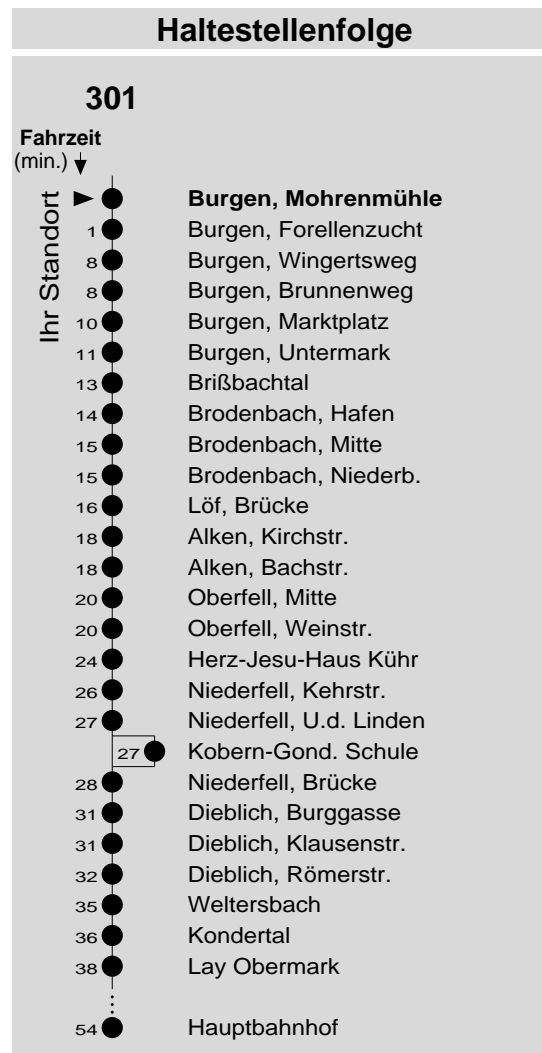

301

Haltestelle: **Burgen, Mohrenmühle**

Richtung: Burgen - Brodenbach - Dieblich - Lay - Koblenz

gültig ab: 09.12.2018

Tarifwabe/Zone: 320

| Montag - Freitag | | Samstag | | Sonn- und Feiertag | |
|------------------|------------------------------|---------|---|--------------------|---|
| 5 | - | 5 | - | 5 | - |
| 6 | 40 _S | 6 | - | 6 | - |
| 7 | 10 _S ^b | 7 | - | 7 | - |
| 8 | - | 8 | - | 8 | - |
| 9 | - | 9 | - | 9 | - |
| 10 | - | 10 | - | 10 | - |
| 11 | - | 11 | - | 11 | - |
| 12 | - | 12 | - | 12 | - |
| 13 | - | 13 | - | 13 | - |
| 14 | - | 14 | - | 14 | - |
| 15 | - | 15 | - | 15 | - |
| 16 | - | 16 | - | 16 | - |
| 17 | - | 17 | - | 17 | - |
| 18 | - | 18 | - | 18 | - |
| 19 | - | 19 | - | 19 | - |
| 20 | - | 20 | - | 20 | - |
| 21 | - | 21 | - | 21 | - |
| 22 | - | 22 | - | 22 | - |
| 23 | - | 23 | - | 23 | - |
| 0 | - | 0 | - | 0 | - |
| 1 | - | 1 | - | 1 | - |

b: über Kobern-Gondorf, Schule
S: nur an Schultagen

Information: 0261 402-20000
www.evm-verkehr.de

Vorverkauf: evm Verkehrs GmbH
 Bus-Infozentrum
 Löhr-Center

+++Achtung: An Heiligabend, Silvester und Rosenmontag gilt der Samstagsfahrplan+++