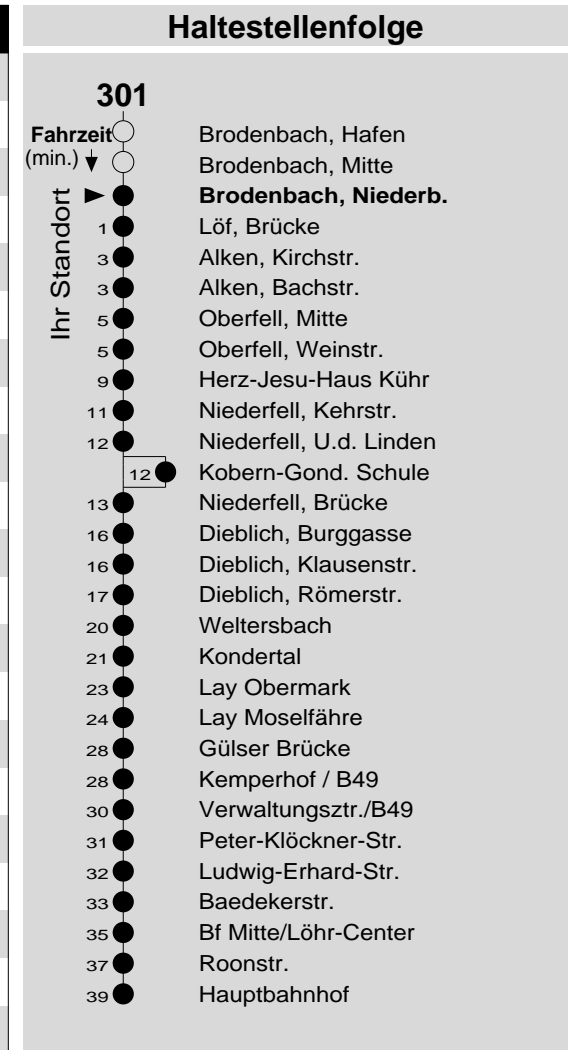

301

Haltestelle: **Brodenbach, Niederb.**
 Richtung: **Dieblich - Lay - Koblenz**
 gültig ab: **09.12.2018**

Tarifwabe/Zone: **394**

Montag - Freitag		Samstag		Sonn- und Feiertag	
5	10	5	-	5	-
6	10 55	6	55	6	-
7	25 ^b _S 25 _F	7	-	7	-
8	10	8	-	8	-
9	10	9	10	9	10 _X
10	10	10	-	10	-
11	10	11	10	11	10 _X
12	10	12	-	12	-
13	10 ^b _S 10 _F	13	10	13	10
14	10	14	-	14	-
15	10	15	10	15	10
16	10	16	-	16	-
17	10	17	10 _P	17	10
18	10	18	-	18	-
19	10	19	10 _P	19	10
20	10	20	-	20	-
21	10	21	10 _P	21	10
22	-	22	-	22	-
23	-	23	-	23	-
0	-	0	-	0	-
1	-	1	-	1	-

+++Achtung: An Heiligabend, Silvester und Rosenmontag gilt der Samstagsfahrplan+++