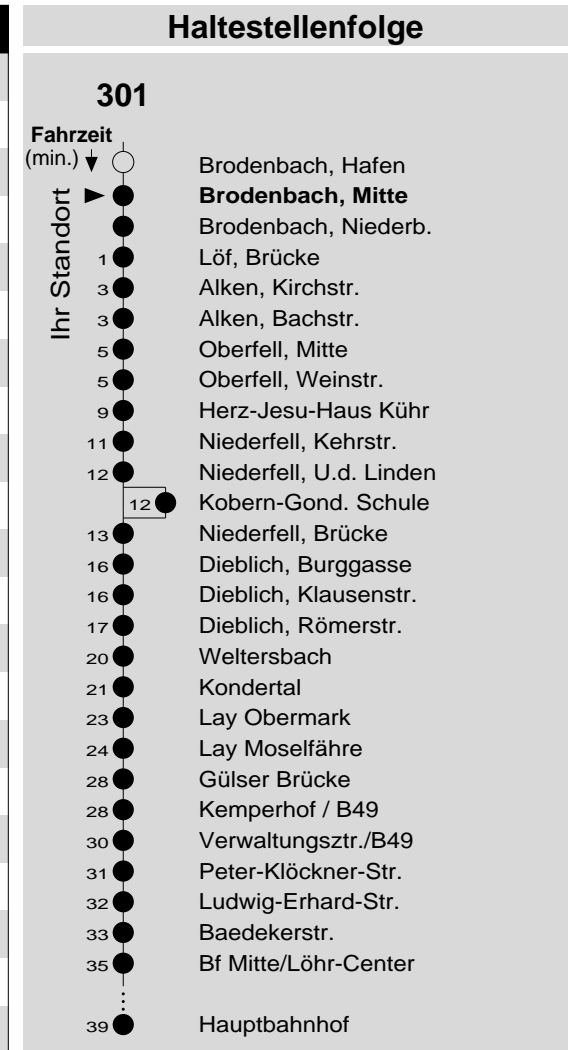

301

Haltestelle: **Brodenbach, Mitte**
 Richtung: **Dieblich - Lay - Koblenz**
 gültig ab: **09.12.2018**

Tarifwabe/Zone: **394**

Montag - Freitag		Samstag		Sonn- und Feiertag	
5	10	5	-	5	-
6	10 55	6	55	6	-
7	25 ^b _S 25 _F	7	-	7	-
8	10	8	-	8	-
9	10	9	10	9	10 _X
10	10	10	-	10	-
11	10	11	10	11	10 _X
12	10	12	-	12	-
13	10 ^b _S 10 _F	13	10	13	10
14	10	14	-	14	-
15	10	15	10	15	10
16	10	16	-	16	-
17	10	17	10 _P	17	10
18	10	18	-	18	-
19	10	19	10 _P	19	10
20	10	20	-	20	-
21	10	21	10 _P	21	10
22	-	22	-	22	-
23	-	23	-	23	-
0	-	0	-	0	-
1	-	1	-	1	-

b: über Kobern-Gondorf, Schule X: nicht am 25.12. und 01.01.
 F: nur an Ferientagen
 P: nicht am 24.12.
 S: nur an Schultagen

Information: 0261 402-20000
www.evm-verkehr.de
Vorverkauf: evm Verkehrs GmbH
 Bus-Infozentrum
 Löhr-Center

+++Achtung: An Heiligabend, Silvester und Rosenmontag gilt der Samstagsfahrplan+++