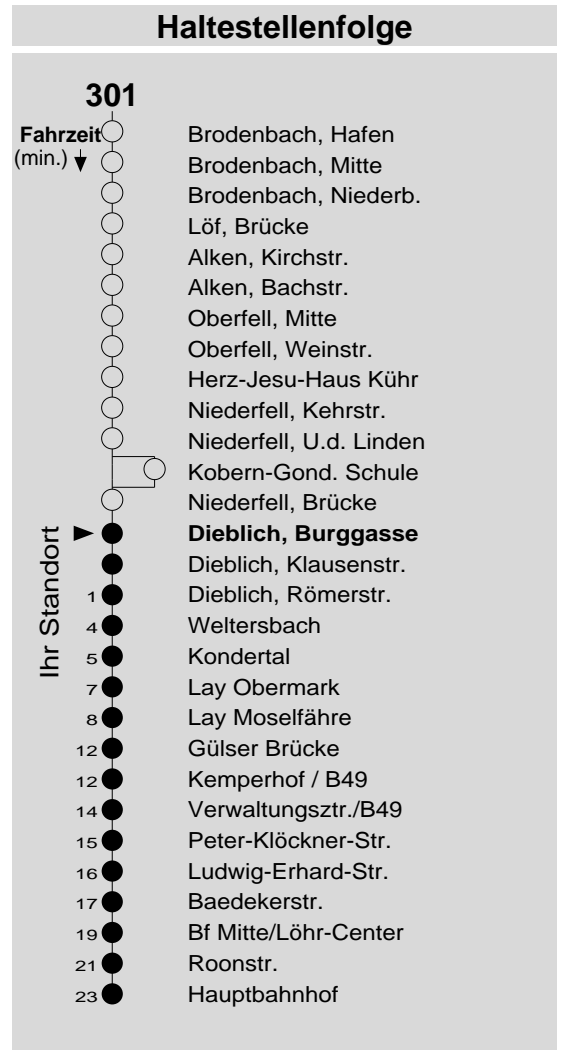

301

Haltestelle: **Dieblich, Burggasse**
 Richtung: Lay - Koblenz
 gültig ab: 09.12.2018

Tarifwabe/Zone: 317

Montag - Freitag		Samstag		Sonn- und Feiertag	
5	26	5	-	5	-
6	26	6	-	6	-
7	08 _S 11 41 _F 51 _S	7	11	7	-
8	26	8	-	8	-
9	26	9	26	9	26 _X
10	26	10	-	10	-
11	26	11	26	11	26 _X
12	26	12	-	12	-
13	26 _F 36 _S	13	26	13	26
14	26	14	-	14	-
15	26	15	26	15	26
16	26	16	-	16	-
17	26	17	26 _P	17	26
18	26	18	-	18	-
19	26	19	26 _P	19	26
20	26	20	-	20	-
21	26	21	26 _P	21	26
22	-	22	-	22	-
23	-	23	-	23	-
0	-	0	-	0	-
1	-	1	-	1	-

+++Achtung: An Heiligabend, Silvester und Rosenmontag gilt der Samstagsfahrplan+++