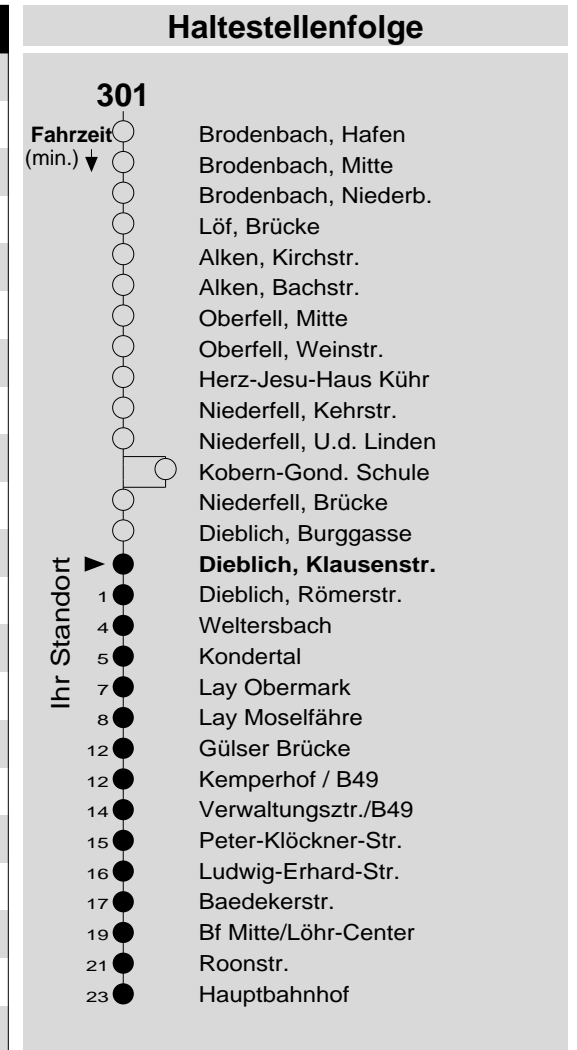

# 301

Haltestelle: **Dieblich, Klausenstr.**  
 Richtung: Lay - Koblenz  
 gültig ab: 09.12.2018

Tarifwabe/Zone: 317

Montag - Freitag		Samstag		Sonn- und Feiertag	
5	26	5	-	5	-
6	26	6	-	6	-
7	09 <sub>S</sub> 11 41 <sub>F</sub> 51 <sub>S</sub>	7	11	7	-
8	26	8	-	8	-
9	26	9	26	9	26 <sub>X</sub>
10	26	10	-	10	-
11	26	11	26	11	26 <sub>X</sub>
12	26	12	-	12	-
13	26 <sub>F</sub> 36 <sub>S</sub>	13	26	13	26
14	26	14	-	14	-
15	26	15	26	15	26
16	26	16	-	16	-
17	26	17	26 <sub>P</sub>	17	26
18	26	18	-	18	-
19	26	19	26 <sub>P</sub>	19	26
20	26	20	-	20	-
21	26	21	26 <sub>P</sub>	21	26
22	-	22	-	22	-
23	-	23	-	23	-
0	-	0	-	0	-
1	-	1	-	1	-

**+++Achtung: An Heiligabend, Silvester und Rosenmontag gilt der Samstagsfahrplan+++**