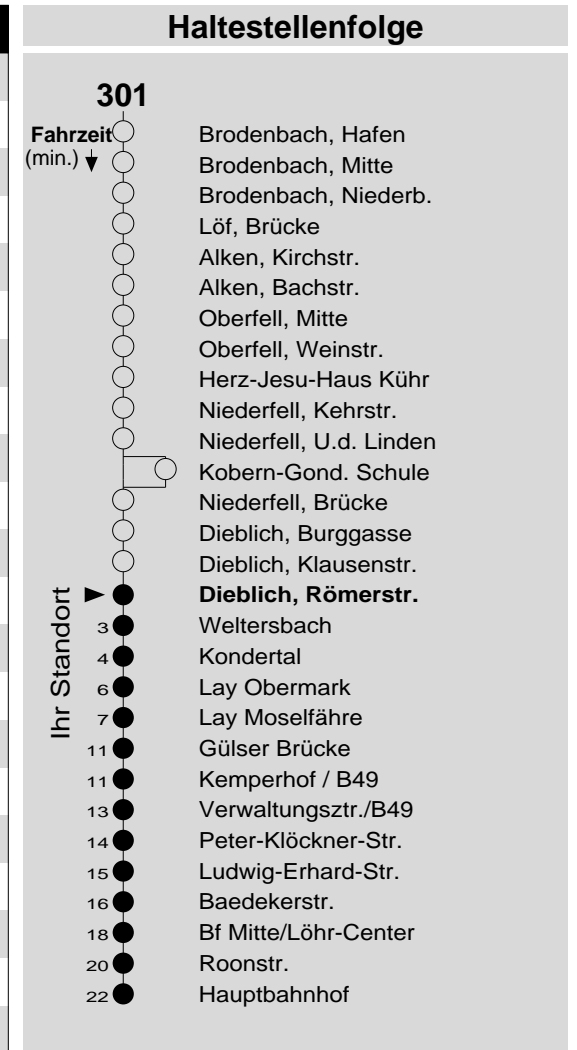

# 301

Haltestelle: **Dieblich, Römerstr.**  
 Richtung: Lay - Koblenz  
 gültig ab: 09.12.2018

Tarifwabe/Zone: 317

Montag - Freitag		Samstag		Sonn- und Feiertag	
5	27	5	-	5	-
6	27	6	-	6	-
7	10 <sub>S</sub> 10 <sub>S</sub> 12 42 <sub>F</sub> 52 <sub>S</sub>	7	12	7	-
8	27	8	-	8	-
9	27	9	27	9	27 <sub>X</sub>
10	27	10	-	10	-
11	27	11	27	11	27 <sub>X</sub>
12	27	12	-	12	-
13	27 <sub>F</sub> 37 <sub>S</sub>	13	27	13	27
14	27	14	-	14	-
15	27	15	27	15	27
16	27	16	-	16	-
17	27	17	27 <sub>P</sub>	17	27
18	27	18	-	18	-
19	27	19	27 <sub>P</sub>	19	27
20	27	20	-	20	-
21	27	21	27 <sub>P</sub>	21	27
22	-	22	-	22	-
23	-	23	-	23	-
0	-	0	-	0	-
1	-	1	-	1	-

**+++Achtung: An Heiligabend, Silvester und Rosenmontag gilt der Samstagsfahrplan+++**