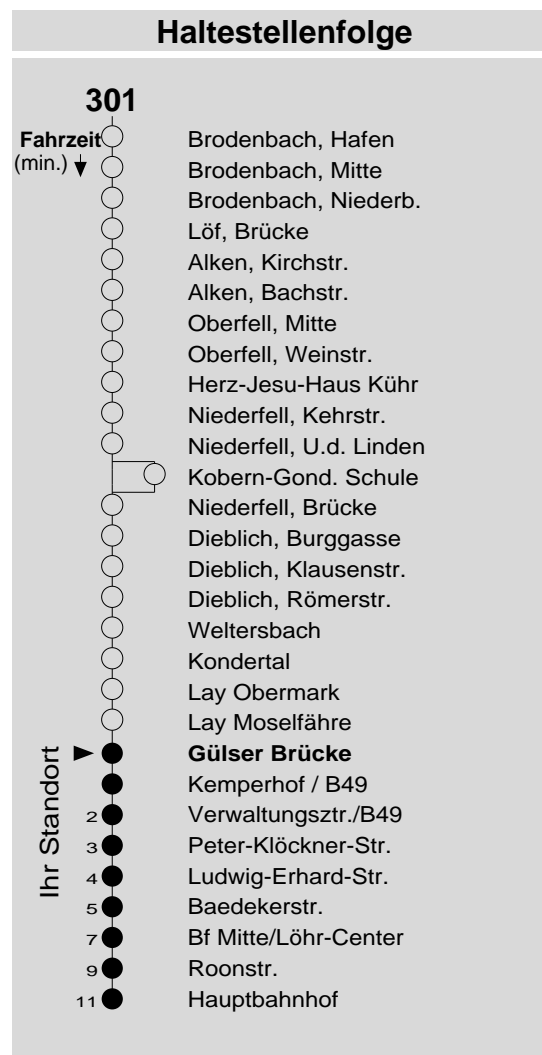

# 301

Haltestelle: **Gülser Brücke**  
 Richtung: **KO-Zentrum**  
 gültig ab: **09.12.2018**

Tarifwabe/Zone: **103**

Montag - Freitag		Samstag		Sonn- und Feiertag	
5	38	5	-	5	-
6	38	6	-	6	-
7	20 <sub>S</sub> 20 <sub>S</sub> 20 <sub>S</sub> 23 53 <sub>F</sub>	7	23	7	-
8	03 <sub>S</sub> 38	8	-	8	-
9	38	9	38	9	38 <sub>X</sub>
10	38	10	-	10	-
11	38	11	38	11	38 <sub>X</sub>
12	38	12	-	12	-
13	38 <sub>F</sub> 48 <sub>S</sub>	13	38	13	38
14	38	14	-	14	-
15	38	15	38	15	38
16	38	16	-	16	-
17	38	17	38 <sub>P</sub>	17	38
18	38	18	-	18	-
19	38	19	38 <sub>P</sub>	19	38
20	38	20	-	20	-
21	38	21	38 <sub>P</sub>	21	38
22	03 <sub>G</sub>	22	03 <sub>G</sub> <sub>P</sub>	22	-
23	03 <sub>G</sub> 53 <sub>G</sub>	23	03 <sub>G</sub> <sub>P</sub> 53 <sub>G</sub> <sub>P</sub>	23	-
0	-	0	-	0	-
1	-	1	-	1	-

**F** : nur an Ferientagen      **G** : Linie 6 bis KO-Zentrum  
**P** : nicht am 24.12.  
**S** : nur an Schultagen  
**X** : nicht am 25.12. und 01.01.

**Information:** 0261 402-20000  
[www.evm-verkehr.de](http://www.evm-verkehr.de)  
**Vorverkauf:** evm Verkehrs GmbH  
 Bus-Infozentrum  
 Löhr-Center

**+++Achtung: An Heiligabend, Silvester und Rosenmontag gilt der Samstagsfahrplan+++**