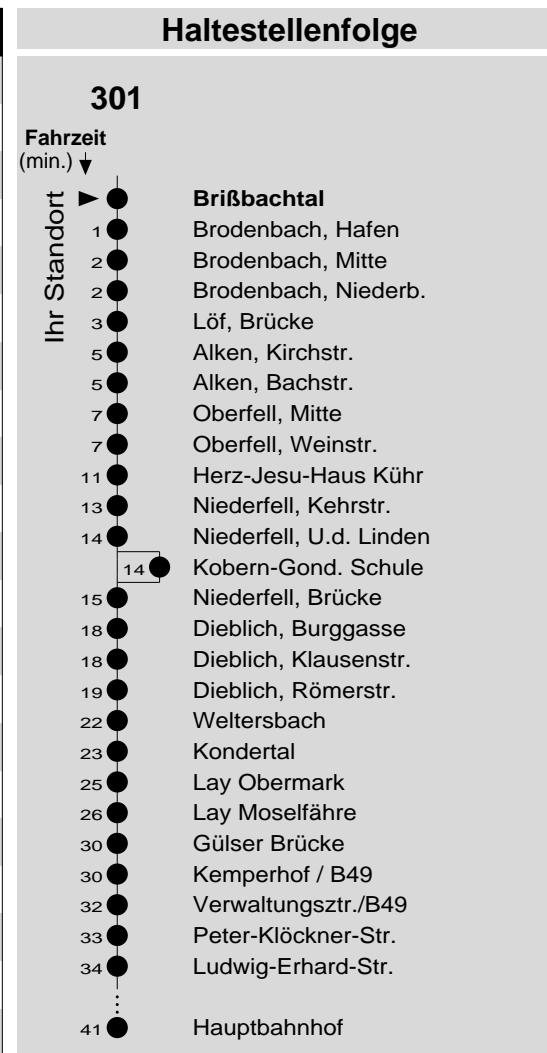

301

Haltestelle: **Brißbachtal**
 Richtung: Brodenbach - Dieblich - Lay - Koblenz
 gültig ab: 09.12.2018

Tarifwabe/Zone: 320

Montag - Freitag		Samstag		Sonn- und Feiertag	
5	08	5	-	5	-
6	08 53	6	53	6	-
7	23 ^b _S 23 _F	7	-	7	-
8	08	8	-	8	-
9	08	9	08	9	08 _X
10	08	10	-	10	-
11	08	11	08	11	08 _X
12	08	12	-	12	-
13	08 ^b _S 08 _F	13	08	13	08
14	08	14	-	14	-
15	08	15	08	15	08
16	08	16	-	16	-
17	08	17	08 _P	17	08
18	08	18	-	18	-
19	08	19	08 _P	19	08
20	08	20	-	20	-
21	08	21	08 _P	21	08
22	-	22	-	22	-
23	-	23	-	23	-
0	-	0	-	0	-
1	-	1	-	1	-

b: über Kobern-Gondorf, Schule X: nicht am 25.12. und 01.01.
 F: nur an Ferientagen
 P: nicht am 24.12.
 S: nur an Schultagen

Information: 0261 402-20000
www.evm-verkehr.de
Vorverkauf: evm Verkehrs GmbH
 Bus-Infozentrum
 Löhr-Center

+++Achtung: An Heiligabend, Silvester und Rosenmontag gilt der Samstagsfahrplan+++