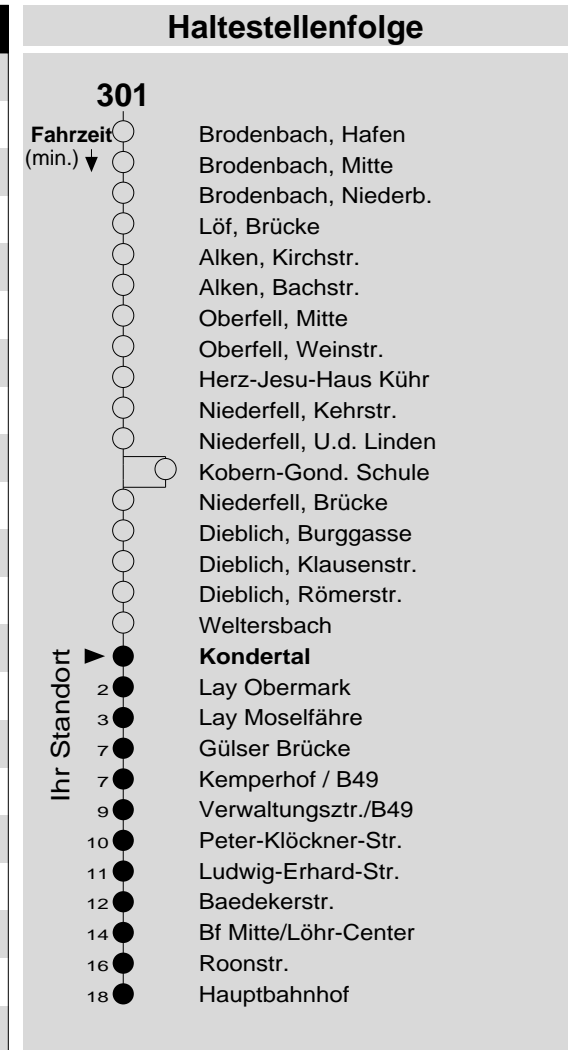

301

Haltestelle: **Kondertal**
 Richtung: Lay - Koblenz
 gültig ab: 09.12.2018

Tarifwabe/Zone: 191

Montag - Freitag		Samstag		Sonn- und Feiertag	
5	31	5	-	5	-
6	31	6	-	6	-
7	16 46 _F 56 _S	7	16	7	-
8	31	8	-	8	-
9	31	9	31	9	31 _X
10	31	10	-	10	-
11	31	11	31	11	31 _X
12	31	12	-	12	-
13	31 _F 41 _S	13	31	13	31
14	31	14	-	14	-
15	31	15	31	15	31
16	31	16	-	16	-
17	31	17	31 _P	17	31
18	31	18	-	18	-
19	31	19	31 _P	19	31
20	31	20	-	20	-
21	31	21	31 _P	21	31
22	-	22	-	22	-
23	-	23	-	23	-
0	-	0	-	0	-
1	-	1	-	1	-

+++Achtung: An Heiligabend, Silvester und Rosenmontag gilt der Samstagsfahrplan+++