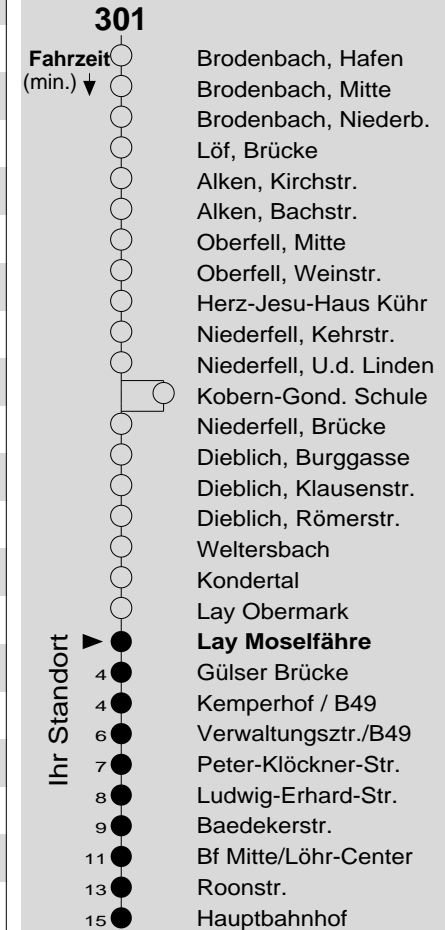

301

Haltestelle: **Lay Moselfähre**
 Richtung: **KO-Zentrum**
 gültig ab: **09.12.2018**

Tarifwabe/Zone: **103**

Montag - Freitag	
5	34
6	34
7	16 _S 19 49 _F 59 _S
8	34
9	34
10	34
11	34
12	34
13	34 _F 44 _S
14	34
15	34
16	34
17	34
18	34
19	34
20	34
21	34 59 ₆
22	59 ₆
23	49 ₆
0	-
1	-

Samstag	
5	-
6	-
7	19
8	-
9	34
10	-
11	34
12	-
13	34
14	-
15	34
16	-
17	34 _P
18	-
19	34 _P
20	-
21	34 _P 59 _{6P}
22	59 _{6P}
23	49 _{6P}
0	-
1	-

Sonn- und Feiertag	
5	-
6	-
7	-
8	-
9	34 _X
10	-
11	34 _X
12	-
13	34
14	-
15	34
16	-
17	34
18	-
19	34
20	-
21	34
22	-
23	-
0	-
1	-

Haltestellenfolge

F : nur an Ferientagen **6** : Linie 6 bis KO-Zentrum
P : nicht am 24.12.
S : nur an Schultagen
X : nicht am 25.12. und 01.01.

Information: 0261 402-20000
www.evm-verkehr.de
Vorverkauf: evm Verkehrs GmbH
 Bus-Infozentrum
 Löhr-Center

+++Achtung: An Heiligabend, Silvester und Rosenmontag gilt der Samstagsfahrplan+++