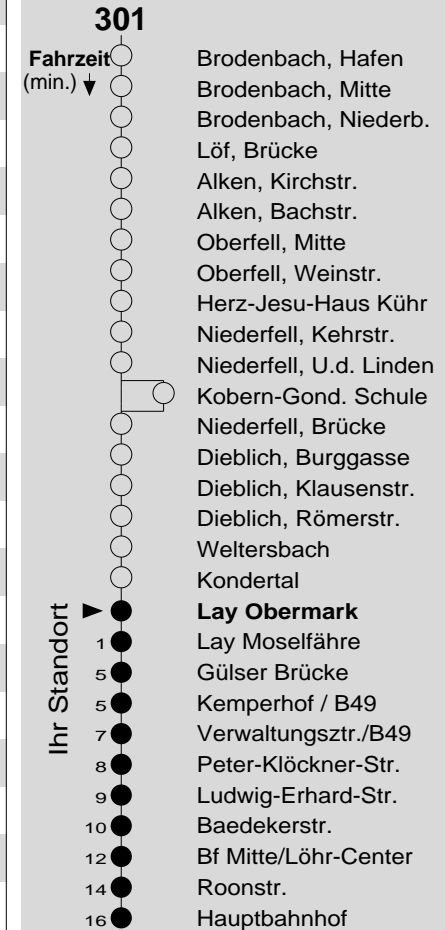

301

Haltestelle: **Lay Obermark**
 Richtung: **KO-Zentrum**
 gültig ab: **09.12.2018**

Tarifwabe/Zone: **103**

Montag - Freitag	
5	33
6	33
7	15 _S 18 48 _F 58 _S
8	33
9	33
10	33
11	33
12	33
13	33 _F 43 _S
14	33
15	33
16	33
17	33
18	33
19	33
20	33
21	33 58 _g
22	58 _g
23	48 _g
0	-
1	-

Samstag	
5	-
6	-
7	18
8	-
9	33
10	-
11	33
12	-
13	33
14	-
15	33
16	-
17	33 _P
18	-
19	33 _P
20	-
21	33 _P 58 _g _P
22	58 _g _P
23	48 _g _P
0	-
1	-

Sonn- und Feiertag	
5	-
6	-
7	-
8	-
9	33 _X
10	-
11	33 _X
12	-
13	33
14	-
15	33
16	-
17	33
18	-
19	33
20	-
21	33
22	-
23	-
0	-
1	-

Haltestellenfolge

F : nur an Ferientagen **6** : Linie 6 bis KO-Zentrum
P : nicht am 24.12.
S : nur an Schultagen
X : nicht am 25.12. und 01.01.

Information: 0261 402-20000
www.evm-verkehr.de
Vorverkauf: evm Verkehrs GmbH
 Bus-Infozentrum
 Löhr-Center

+++Achtung: An Heiligabend, Silvester und Rosenmontag gilt der Samstagsfahrplan+++