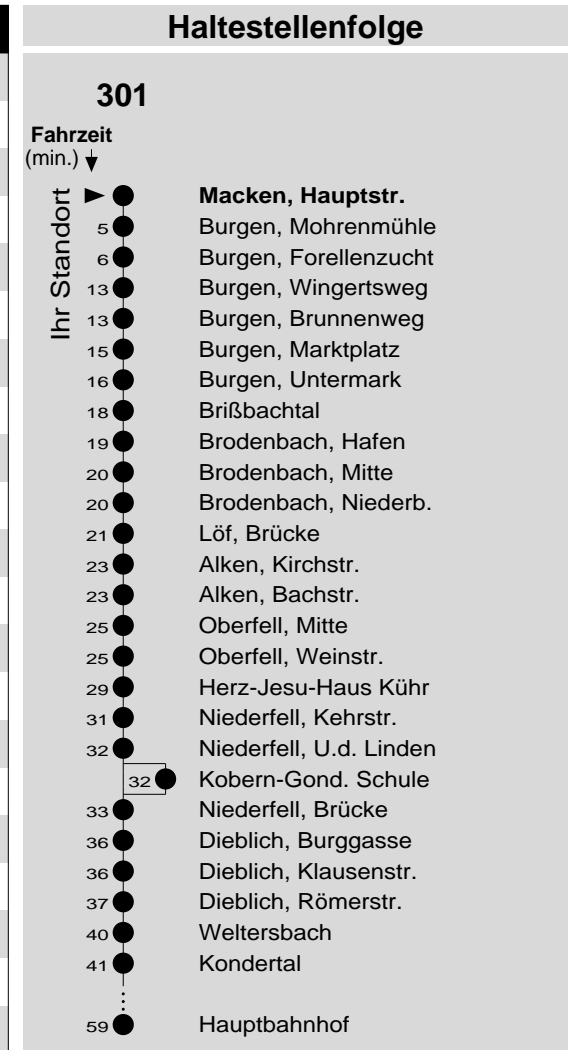

# 301

Haltestelle: **Macken, Hauptstr.**

Richtung: **Burgen - Brodenbach - Dieblich - Lay - Koblenz**

gültig ab: **09.12.2018**

Tarifwabe/Zone: **320**

Montag - Freitag		Samstag		Sonn- und Feiertag	
5	-	5	-	5	-
6	35 <sub>S</sub>	6	-	6	-
7	05 <sub>S</sub> <sup>b</sup>	7	-	7	-
8	-	8	-	8	-
9	-	9	-	9	-
10	-	10	-	10	-
11	-	11	-	11	-
12	-	12	-	12	-
13	-	13	-	13	-
14	-	14	-	14	-
15	-	15	-	15	-
16	-	16	-	16	-
17	-	17	-	17	-
18	-	18	-	18	-
19	-	19	-	19	-
20	-	20	-	20	-
21	-	21	-	21	-
22	-	22	-	22	-
23	-	23	-	23	-
0	-	0	-	0	-
1	-	1	-	1	-

b: über Kobern-Gondorf, Schule  
S: nur an Schultagen

**Information:** 0261 402-20000  
[www.evm-verkehr.de](http://www.evm-verkehr.de)

**Vorverkauf:** evm Verkehrs GmbH  
 Bus-Infozentrum  
 Löhr-Center

**+++Achtung: An Heiligabend, Silvester und Rosenmontag gilt der Samstagsfahrplan+++**