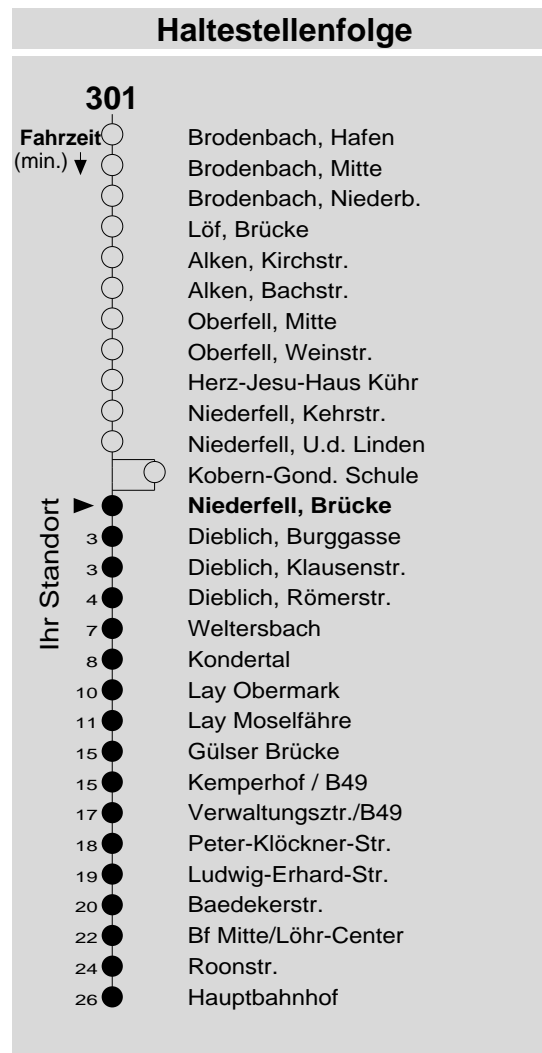

# 301

Haltestelle: **Niederfell, Brücke**  
 Richtung: **Dieblich - Lay - Koblenz**  
 gültig ab: **09.12.2018**

Tarifwabe/Zone: **317**

Montag - Freitag		Samstag		Sonn- und Feiertag	
5	23	5	-	5	-
6	23	6	-	6	-
7	06 <sub>S</sub> 08 38 <sub>F</sub> 48 <sub>S</sub>	7	08	7	-
8	23	8	-	8	-
9	23	9	23	9	23 <sub>X</sub>
10	23	10	-	10	-
11	23	11	23	11	23 <sub>X</sub>
12	23	12	-	12	-
13	23 <sub>F</sub> 33 <sub>S</sub>	13	23	13	23
14	23	14	-	14	-
15	23	15	23	15	23
16	23	16	-	16	-
17	23	17	23 <sub>P</sub>	17	23
18	23	18	-	18	-
19	23	19	23 <sub>P</sub>	19	23
20	23	20	-	20	-
21	23	21	23 <sub>P</sub>	21	23
22	-	22	-	22	-
23	-	23	-	23	-
0	-	0	-	0	-
1	-	1	-	1	-

**+++Achtung: An Heiligabend, Silvester und Rosenmontag gilt der Samstagsfahrplan+++**