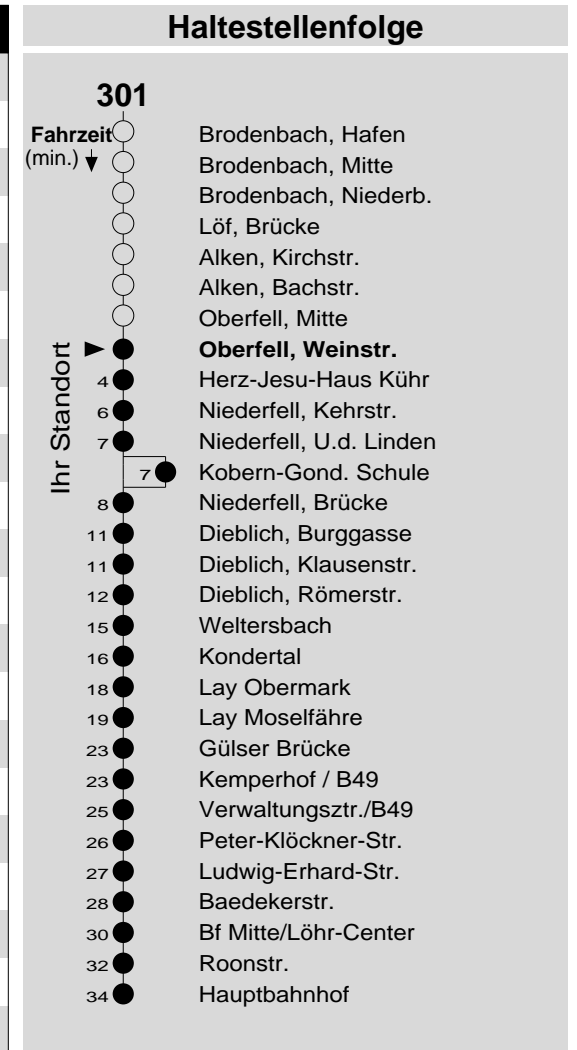

301

Haltestelle: **Oberfell, Weinstr.**
 Richtung: Dieblich - Lay - Koblenz
 gültig ab: 09.12.2018

Tarifwabe/Zone: 395

Montag - Freitag		Samstag		Sonn- und Feiertag	
5	15	5	-	5	-
6	15 57 _S	6	-	6	-
7	00 30 _S ^b 30 _F	7	00	7	-
8	15	8	-	8	-
9	15	9	15	9	15 _X
10	15	10	-	10	-
11	15	11	15	11	15 _X
12	15	12	-	12	-
13	15 _S ^b 15 _F	13	15	13	15
14	15	14	-	14	-
15	15	15	15	15	15
16	15	16	-	16	-
17	15	17	15 _P	17	15
18	15	18	-	18	-
19	15	19	15 _P	19	15
20	15	20	-	20	-
21	15	21	15 _P	21	15
22	-	22	-	22	-
23	-	23	-	23	-
0	-	0	-	0	-
1	-	1	-	1	-

b: über Kobern-Gondorf, Schule X: nicht am 25.12. und 01.01.
 F: nur an Ferientagen
 P: nicht am 24.12.
 S: nur an Schultagen

Information: 0261 402-20000
www.evm-verkehr.de
Vorverkauf: evm Verkehrs GmbH
 Bus-Infozentrum
 Löhr-Center

+++Achtung: An Heiligabend, Silvester und Rosenmontag gilt der Samstagsfahrplan+++