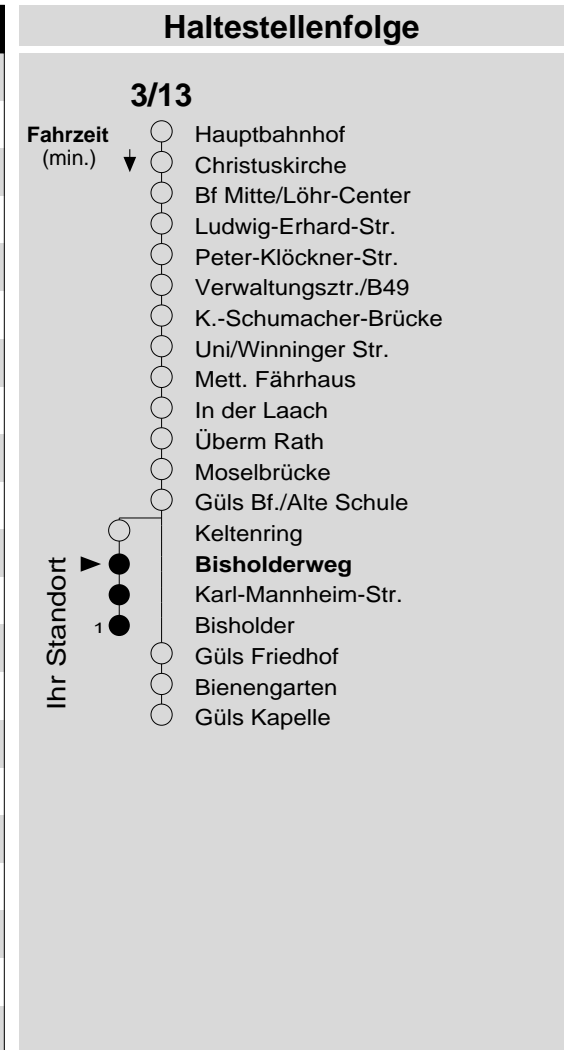

3/13

Haltestelle: **Bisholderweg**
 Richtung: **Güls-Bisholder**
 gültig ab: **09.12.2018**

Tarifwabe/Zone: **197**

Montag - Freitag		Samstag		Sonn- und Feiertag	
5	-	5	-	5	-
6	06 ₁₃	6	-	6	-
7	06 ₁₃	7	06 ₁₃	7	-
8	06 ₁₃	8	06 ₁₃	8	36 _X ^b
9	06 ₁₃	9	06 ₁₃	9	36 _X ^b
10	06 ₁₃	10	06 ₁₃	10	36 _X ^b
11	06 ₁₃	11	06 ₁₃	11	36 _X ^b
12	06 ₁₃	12	06 ₁₃	12	36 _b
13	06 ₁₃	13	06 ₁₃	13	36 _b
14	06 ₁₃	14	06 ₁₃	14	36 _b
15	06 ₁₃	15	06 ₁₃	15	36 _b
16	06 ₁₃	16	06 ₁₃	16	36 _b
17	06 ₁₃	17	06 _P ¹³	17	36 _b
18	06 ₁₃	18	06 _P ¹³	18	36 _b
19	06 ₁₃	19	06 _P ¹³	19	36 _b
20	06 ₁₃ 41 _b	20	06 _P ¹³ 41 _b	20	41 _b
21	41 _b	21	41 _P ^b	21	41 _b
22	41 _b	22	41 _P ^b	22	41 _b
23	41 _b	23	41 _P ^b	23	41 _b
0	-	0	-	0	-
1	-	1	-	1	-

13: Linie 13

b : über Bisholder bis Kapelle

P : nicht am 24.12.

X : nicht am 25.12. und 01.01.

Information: **0261 402-20000**www.evm-verkehr.deVorverkauf: **evm Verkehrs GmbH****Bus-Infozentrum****Löhr-Center****+++Achtung: An Heiligabend, Silvester und Rosenmontag gilt der Samstagsfahrplan+++**