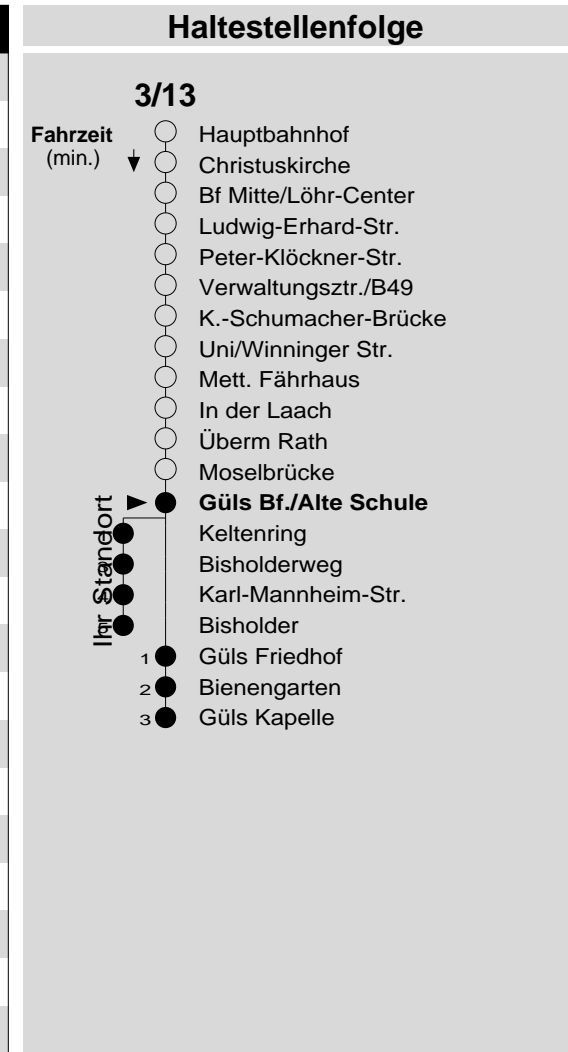

3/13

Haltestelle: **Güls Bf./Alte Schule**
 Richtung: **Güls**
 gültig ab: **09.12.2018**

Tarifwabe/Zone: **197**

Montag - Freitag		Samstag		Sonn- und Feiertag	
5	34	5	-	5	-
6	04 ₁₃ 34	6	-	6	-
7	04 ₁₃ 34	7	04 ₁₃ 34	7	-
8	04 ₁₃ 34	8	04 ₁₃ 34	8	34 _X ^b
9	04 ₁₃ 34	9	04 ₁₃ 34	9	34 _X ^b
10	04 ₁₃ 34	10	04 ₁₃ 34	10	34 _X ^b
11	04 ₁₃ 34	11	04 ₁₃ 34	11	34 _X ^b
12	04 ₁₃ 34	12	04 ₁₃ 34	12	34 _b
13	04 ₁₃ 34	13	04 ₁₃ 34	13	34 _b
14	04 ₁₃ 34	14	04 ₁₃ 34	14	34 _b
15	04 ₁₃ 34	15	04 ₁₃ 34	15	34 _b
16	04 ₁₃ 34	16	04 ₁₃ 34 _P	16	34 _b
17	04 ₁₃ 34	17	04 _P ¹³ 34 _P	17	34 _b
18	04 ₁₃ 34	18	04 _P ¹³ 34 _P	18	34 _b
19	04 ₁₃ 34	19	04 _P ¹³ 34 _P	19	34 _b
20	04 ₁₃ 39 _b	20	04 _P ¹³ 39 _b ^P	20	39 _b
21	39 _b	21	39 _P ^b	21	39 _b
22	39 _b	22	39 _P ^b	22	39 _b
23	39 _b	23	39 _P ^b	23	39 _b
0	-	0	-	0	-
1	30 _{N5}	1	30 _P ^{N5}	1	-

13 : Linie 13

X : nicht am 25.12. und 01.01.

b : über Bisholder bis Kapelle

N5 : Nachtbus N5, nur freitag- und samstagnachts

P : nicht am 24.12.

Information: **0261 402-20000**

www.evm-verkehr.de

Vorverkauf: **evm Verkehrs GmbH**

Bus-Infozentrum

Löhr-Center

+++Achtung: An Heiligabend, Silvester und Rosenmontag gilt der Samstagsfahrplan+++