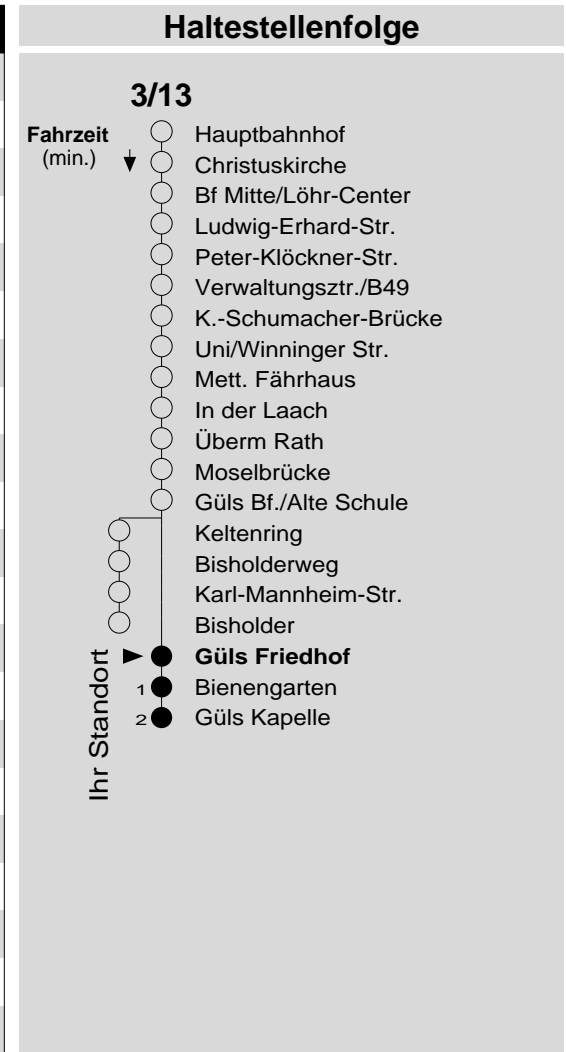

3/13

Haltestelle: **Güls Friedhof**
 Richtung: **Güls-Kapelle**
 gültig ab: **09.12.2018**

Tarifwabe/Zone: **197**

Montag - Freitag		Samstag		Sonn- und Feiertag	
5	35	5	-	5	-
6	35	6	-	6	-
7	35	7	35	7	-
8	35	8	35	8	43 ^b _X
9	35	9	35	9	43 ^b _X
10	35	10	35	10	43 ^b _X
11	35	11	35	11	43 ^b _X
12	35	12	35	12	43 _b
13	35	13	35	13	43 _b
14	35	14	35	14	43 _b
15	35	15	35	15	43 _b
16	35	16	35 _P	16	43 _b
17	35	17	35 _P	17	43 _b
18	35	18	35 _P	18	43 _b
19	35	19	35 _P	19	43 _b
20	48 _b	20	48 ^b _P	20	48 _b
21	48 _b	21	48 ^b _P	21	48 _b
22	48 _b	22	48 ^b _P	22	48 _b
23	48 _b	23	48 ^b _P	23	48 _b
0	-	0	-	0	-
1	31 _{N5}	1	31 _P ^{N5}	1	-

b : über Bisholder bis Kapelle
N5 : Nachtbus N5, nur freitag- und samstagnachts
P : nicht am 24.12.
X : nicht am 25.12. und 01.01.

Information: 0261 402-20000
www.evm-verkehr.de
Vorverkauf: evm Verkehrs GmbH
 Bus-Infozentrum
 Löhr-Center

+++Achtung: An Heiligabend, Silvester und Rosenmontag gilt der Samstagsfahrplan+++