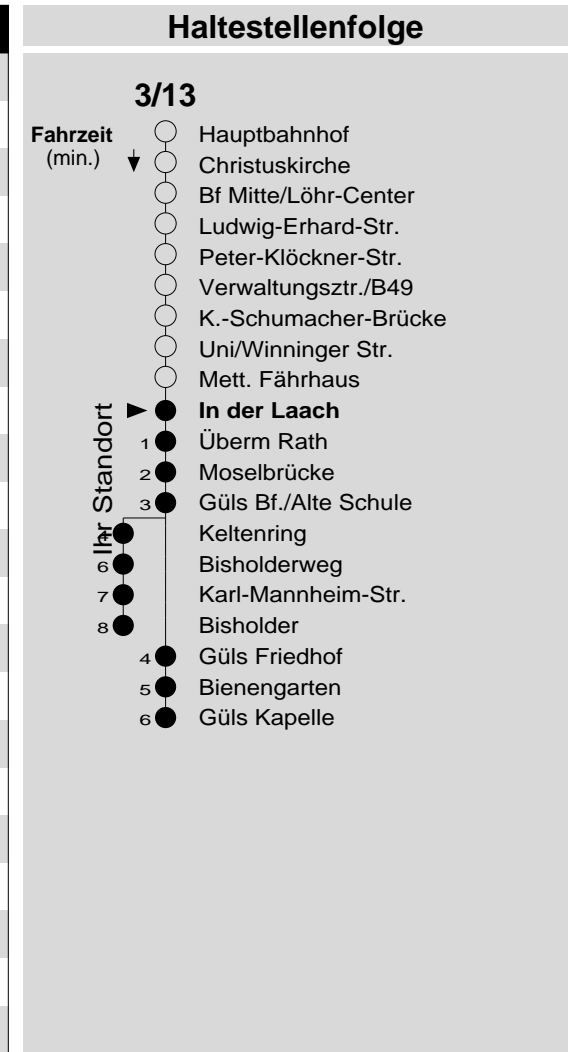

# 3/13

Haltestelle: **In der Laach**  
 Richtung: **Güls**  
 gültig ab: **09.12.2018**

Tarifwabe/Zone: **197**

Montag - Freitag		Samstag		Sonn- und Feiertag	
5	31	5	-	5	-
6	01 <sub>13</sub> 31	6	-	6	-
7	01 <sub>13</sub> 31	7	01 <sub>13</sub> 31	7	-
8	01 <sub>13</sub> 31	8	01 <sub>13</sub> 31	8	31 <sup>b</sup> <sub>X</sub>
9	01 <sub>13</sub> 31	9	01 <sub>13</sub> 31	9	31 <sup>b</sup> <sub>X</sub>
10	01 <sub>13</sub> 31	10	01 <sub>13</sub> 31	10	31 <sup>b</sup> <sub>X</sub>
11	01 <sub>13</sub> 31	11	01 <sub>13</sub> 31	11	31 <sup>b</sup> <sub>X</sub>
12	01 <sub>13</sub> 31	12	01 <sub>13</sub> 31	12	31 <sub>b</sub>
13	01 <sub>13</sub> 31	13	01 <sub>13</sub> 31	13	31 <sub>b</sub>
14	01 <sub>13</sub> 31	14	01 <sub>13</sub> 31	14	31 <sub>b</sub>
15	01 <sub>13</sub> 31	15	01 <sub>13</sub> 31	15	31 <sub>b</sub>
16	01 <sub>13</sub> 31	16	01 <sub>13</sub> 31 <sub>P</sub>	16	31 <sub>b</sub>
17	01 <sub>13</sub> 31	17	01 <sub>P</sub> <sup>13</sup> 31 <sub>P</sub>	17	31 <sub>b</sub>
18	01 <sub>13</sub> 31	18	01 <sub>P</sub> <sup>13</sup> 31 <sub>P</sub>	18	31 <sub>b</sub>
19	01 <sub>13</sub> 31	19	01 <sub>P</sub> <sup>13</sup> 31 <sub>P</sub>	19	31 <sub>b</sub>
20	01 <sub>13</sub> 36 <sub>b</sub>	20	01 <sub>P</sub> <sup>13</sup> 36 <sub>b</sub> <sub>P</sub>	20	36 <sub>b</sub>
21	36 <sub>b</sub>	21	36 <sub>b</sub> <sub>P</sub>	21	36 <sub>b</sub>
22	36 <sub>b</sub>	22	36 <sub>b</sub> <sub>P</sub>	22	36 <sub>b</sub>
23	36 <sub>b</sub>	23	36 <sub>b</sub> <sub>P</sub>	23	36 <sub>b</sub>
0	-	0	-	0	-
1	27 <sub>N5</sub>	1	27 <sub>P</sub> <sup>N5</sup>	1	-

13 : Linie 13  
 b : über Bisholder bis Kapelle  
 N5 : Nachtbus N5, nur freitag- und samstagnachts  
 P : nicht am 24.12.  
 X : nicht am 25.12. und 01.01.

**Information:** 0261 402-20000  
[www.evm-verkehr.de](http://www.evm-verkehr.de)  
**Vorverkauf:** evm Verkehrs GmbH  
 Bus-Infozentrum  
 Löhr-Center

**+++Achtung: An Heiligabend, Silvester und Rosenmontag gilt der Samstagsfahrplan+++**