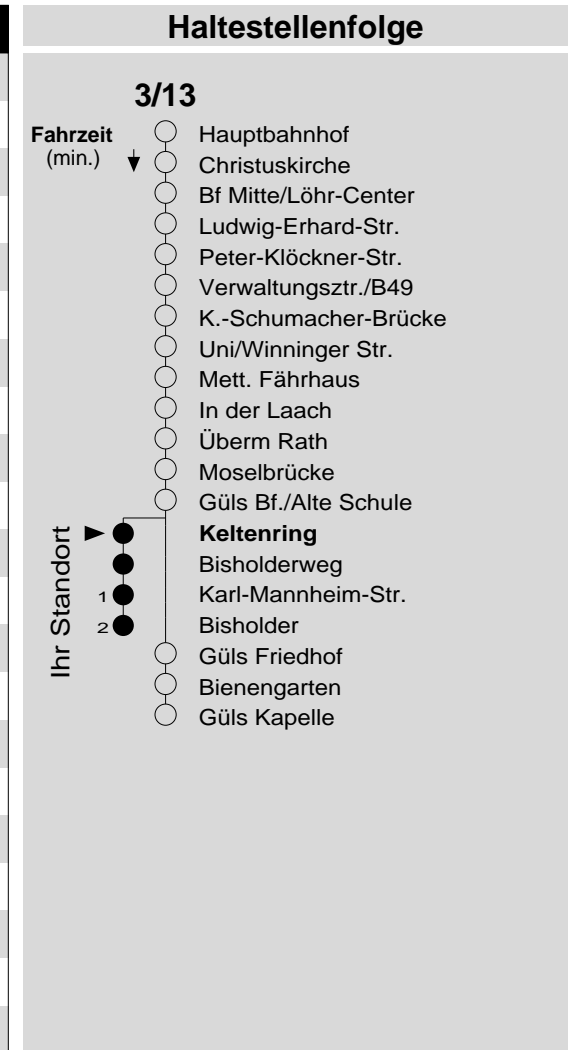

3/13

Haltestelle: **Keltenring**
 Richtung: Güls-Bisholder
 gültig ab: 09.12.2018

Tarifwabe/Zone: 197

Montag - Freitag		Samstag		Sonn- und Feiertag	
5	-	5	-	5	-
6	05 ₁₃	6	-	6	-
7	05 ₁₃	7	05 ₁₃	7	-
8	05 ₁₃	8	05 ₁₃	8	35 _X ^b
9	05 ₁₃	9	05 ₁₃	9	35 _X ^b
10	05 ₁₃	10	05 ₁₃	10	35 _X ^b
11	05 ₁₃	11	05 ₁₃	11	35 _X ^b
12	05 ₁₃	12	05 ₁₃	12	35 _b
13	05 ₁₃	13	05 ₁₃	13	35 _b
14	05 ₁₃	14	05 ₁₃	14	35 _b
15	05 ₁₃	15	05 ₁₃	15	35 _b
16	05 ₁₃	16	05 ₁₃	16	35 _b
17	05 ₁₃	17	05 _P ¹³	17	35 _b
18	05 ₁₃	18	05 _P ¹³	18	35 _b
19	05 ₁₃	19	05 _P ¹³	19	35 _b
20	05 ₁₃ 40 _b	20	05 _P ¹³ 40 _b	20	40 _b
21	40 _b	21	40 _P ^b	21	40 _b
22	40 _b	22	40 _P ^b	22	40 _b
23	40 _b	23	40 _P ^b	23	40 _b
0	-	0	-	0	-
1	-	1	-	1	-

13: Linie 13
 b : über Bisholder bis Kapelle
 P : nicht am 24.12.
 X : nicht am 25.12. und 01.01.

Information: 0261 402-20000
www.evm-verkehr.de
Vorverkauf: evm Verkehrs GmbH
 Bus-Infozentrum
 Löhr-Center

+++Achtung: An Heiligabend, Silvester und Rosenmontag gilt der Samstagsfahrplan+++